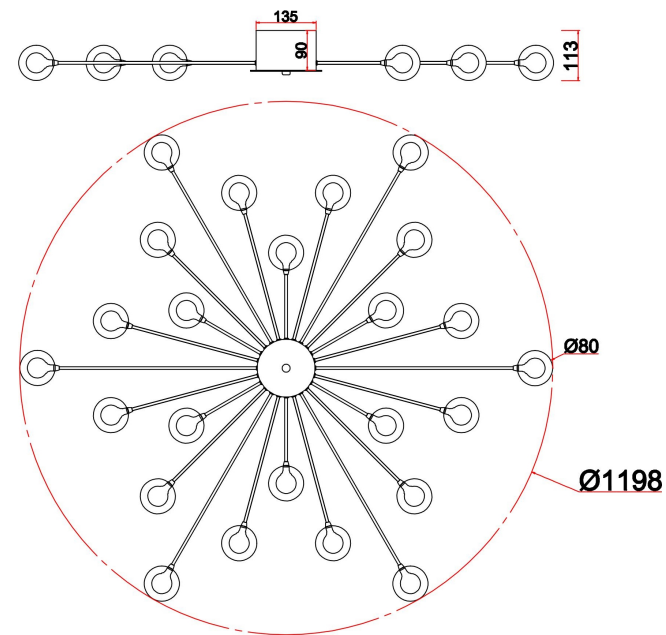

FREYA
TRADITION OF QUALITY

Инструкция

FR5242CL-24B1

24xG4 3W

Модель: FR5242CL-24B1
Коллекция: Modern
Серия: Celebrity
Потолочный светильник