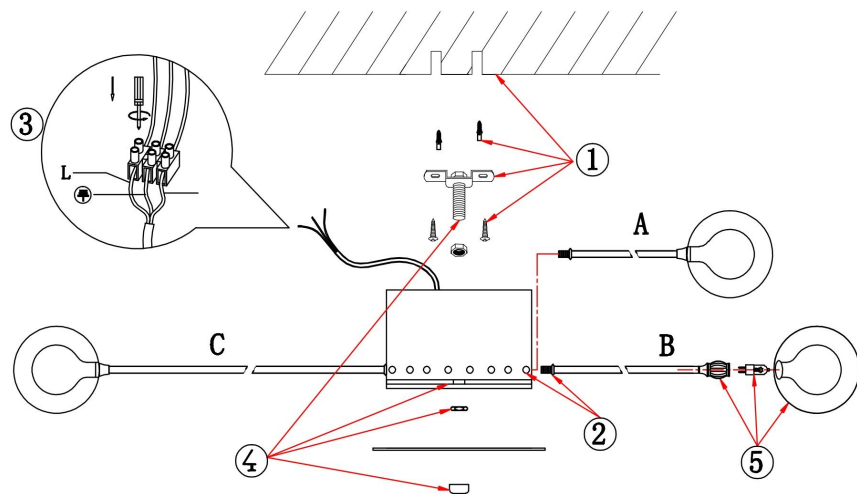

FREYA
TRADITION OF QUALITY

Инструкция

FR5242CL-24B1

24xG4 3W

Модель: FR5242CL-24B1
Коллекция: Modern
Серия: Celebrity
Потолочный светильник