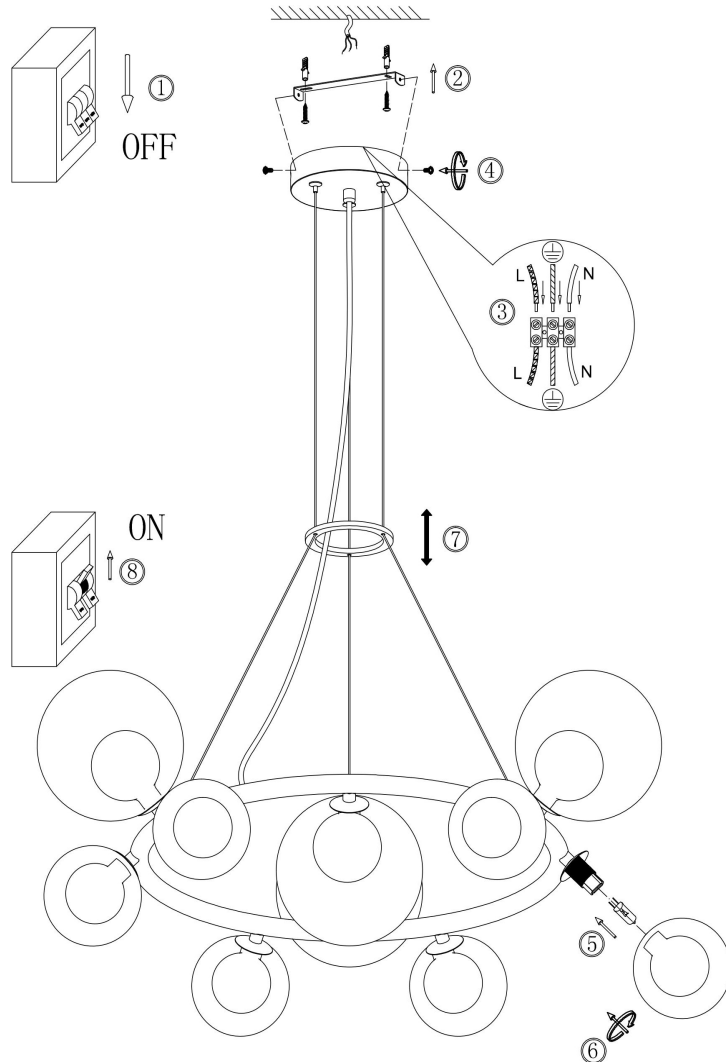

## FR5139PL-10MG

10xG9 40W

Модель: FR5139PL-10MG  
Коллекция: Modern  
Серия: Duo  
Подвесной светильник