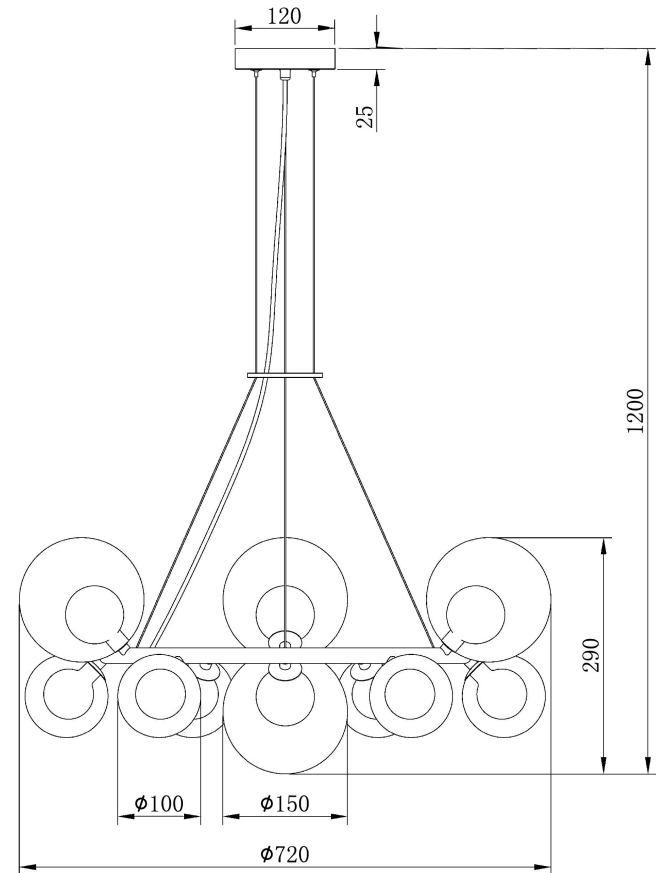

## FR5139PL-10MG

10xG9 40W

Модель: FR5139PL-10MG  
Коллекция: Modern  
Серия: Duo  
Подвесной светильник