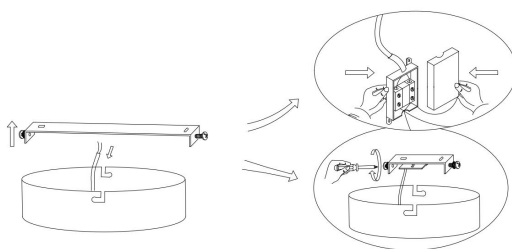

NO.1

NO.3

NO.2

MAX 72W
5 600 Lumen

Модель: MOD081CL-L48G3K

Коллекция: Modern

Серия: Tessara

 Потолочный светильник