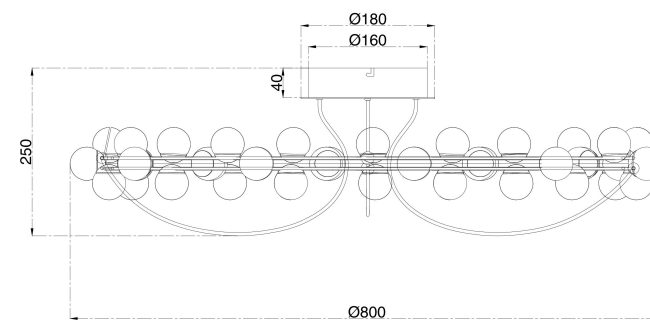

NO.1

NO.3

NO.2

MAX 72W
5 600 Lumen

Модель: MOD081CL-L48G3K

Коллекция: Modern

Серия: Tessara

 Потолочный светильник