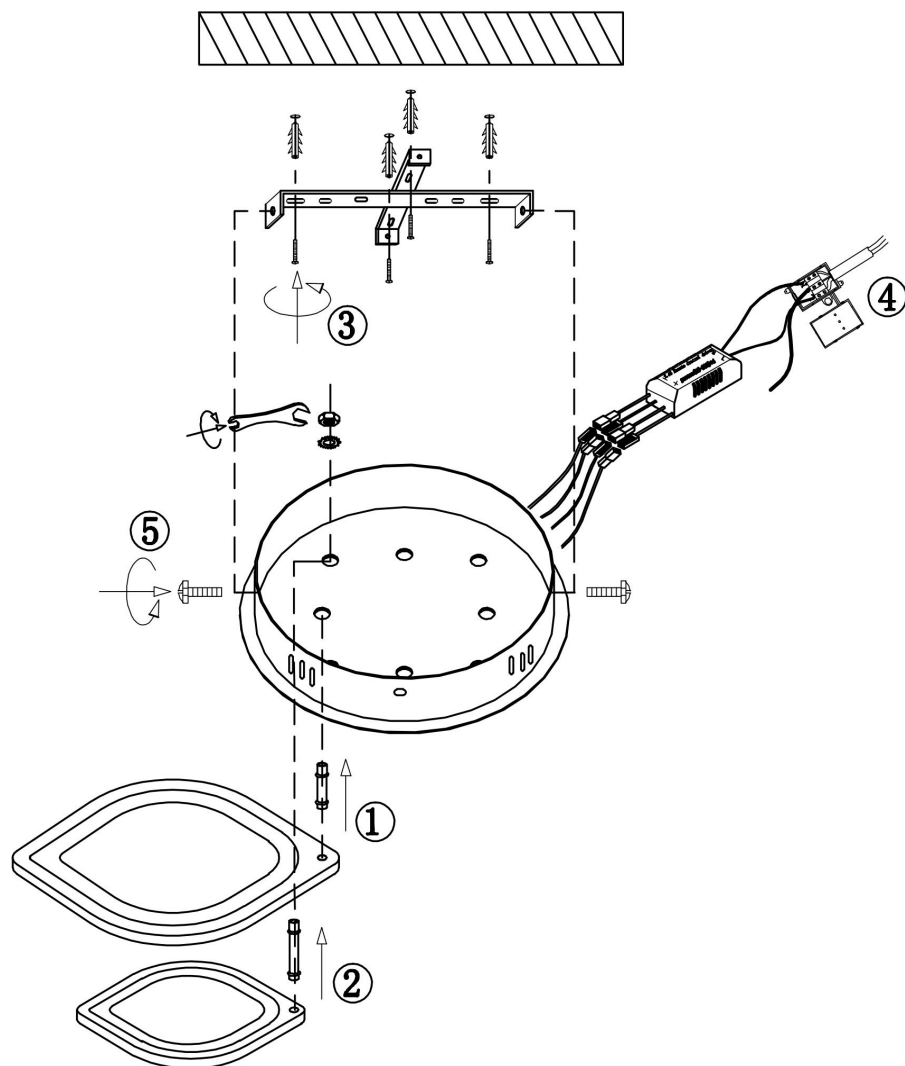

FREYA
TRADITION OF QUALITY

Инструкция

FR6015CL-L84W

MAX 169W
19 000 Lumen

Модель: FR6015CL-L84W

Коллекция: LED

Потолочный светильник