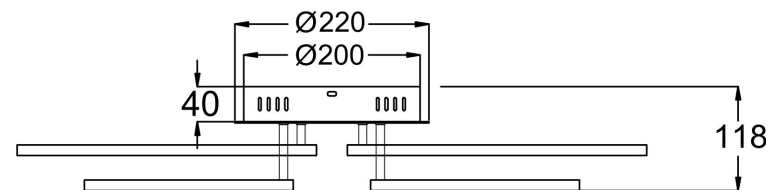

FREYA
TRADITION OF QUALITY

Инструкция

FR6015CL-L84W

MAX 169W
19 000 Lumen

Модель: FR6015CL-L84W

Коллекция: LED

Потолочный светильник