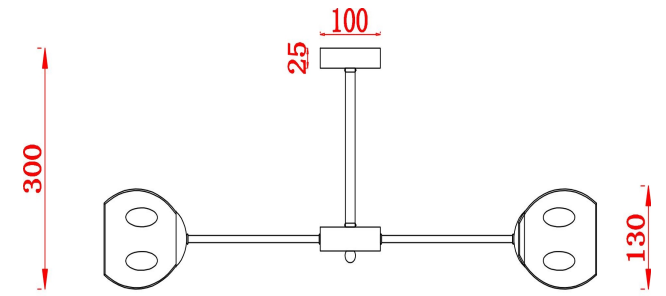

freya

Инструкция FR5223PL-08C

Модель: FR5223PL-08C
Коллекция: Modern
Серия: Hubble
Подвесной светильник