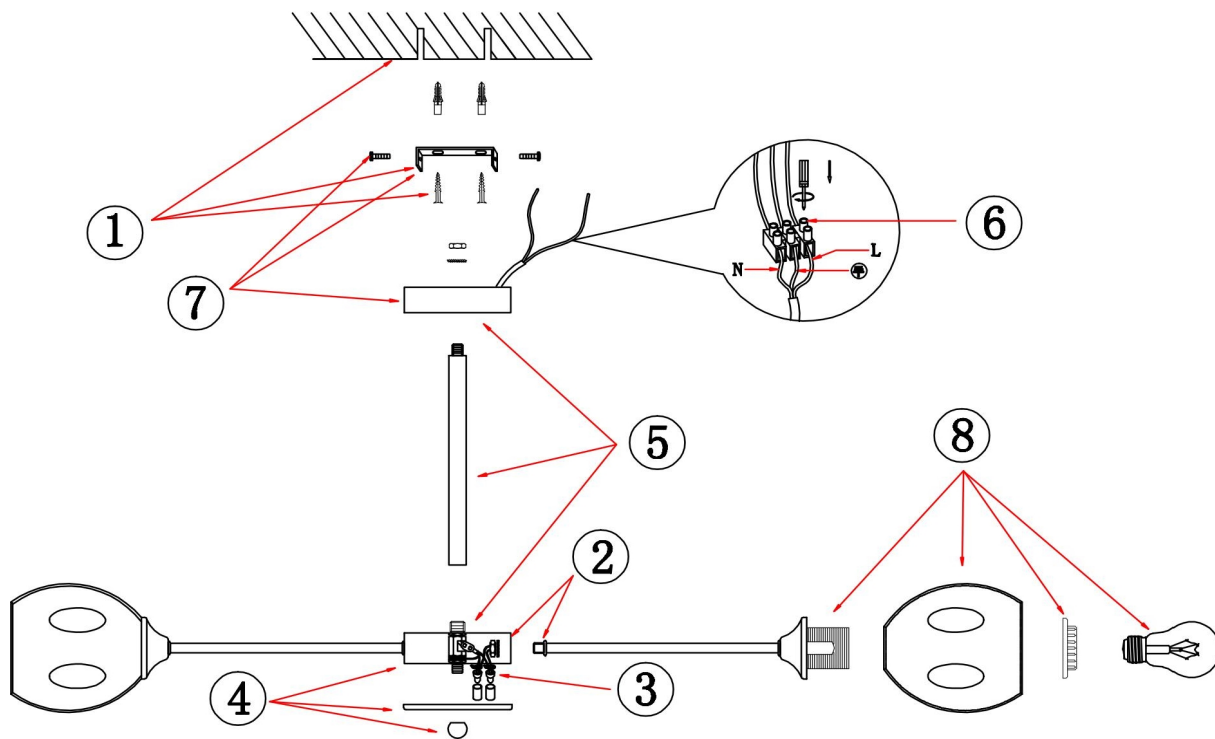

freya

Инструкция FR5223PL-08C

Модель: FR5223PL-08C
Коллекция: Modern
Серия: Hubble
Подвесной светильник