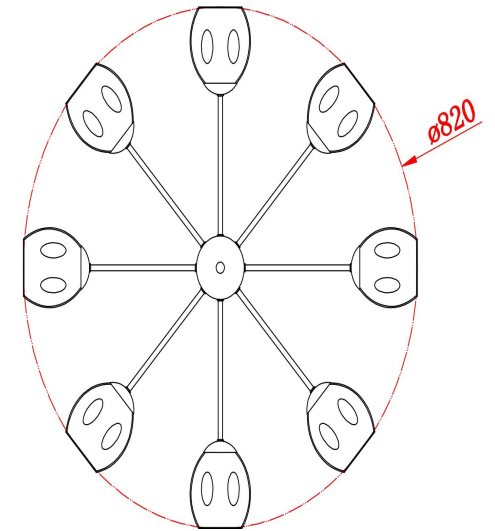

freya

Инструкция FR5223PL-08C

Модель: FR5223PL-08C
Коллекция: Modern
Серия: Hubble
Подвесной светильник