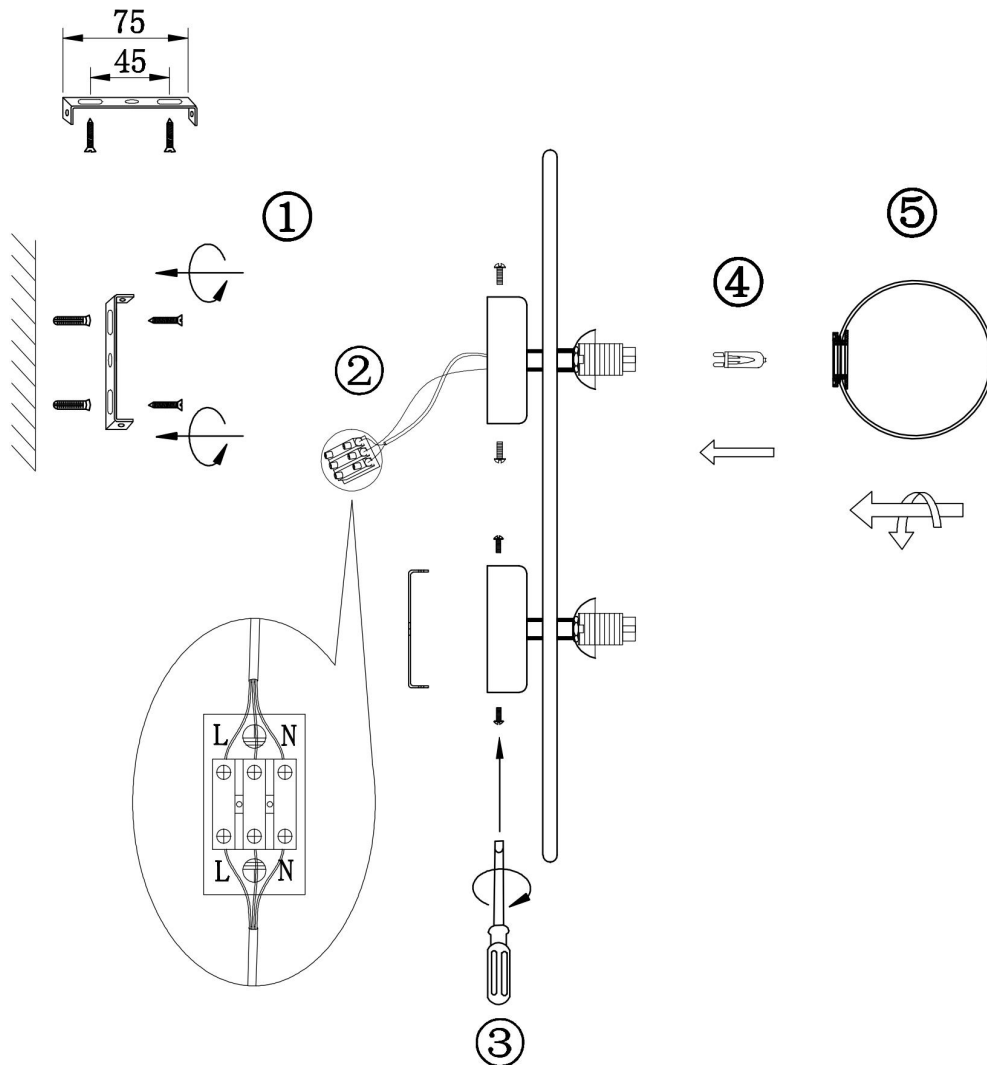

FREYA
TRADITION OF QUALITY

Инструкция

FR5233WL-02BS

2xG9 25W

Модель: FR5233WL-02BS
Коллекция: Modern
Серия: Inversion
Настенный светильник