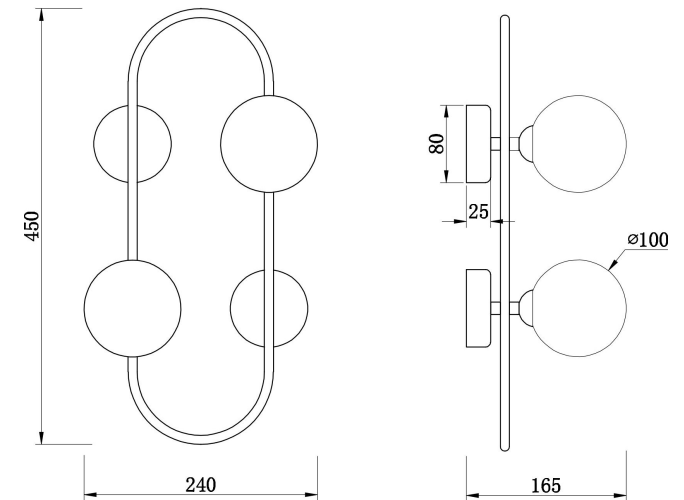

FREYA
TRADITION OF QUALITY

Инструкция

FR5233WL-02BS

2xG9 25W

Модель: FR5233WL-02BS
Коллекция: Modern
Серия: Inversion
Настенный светильник