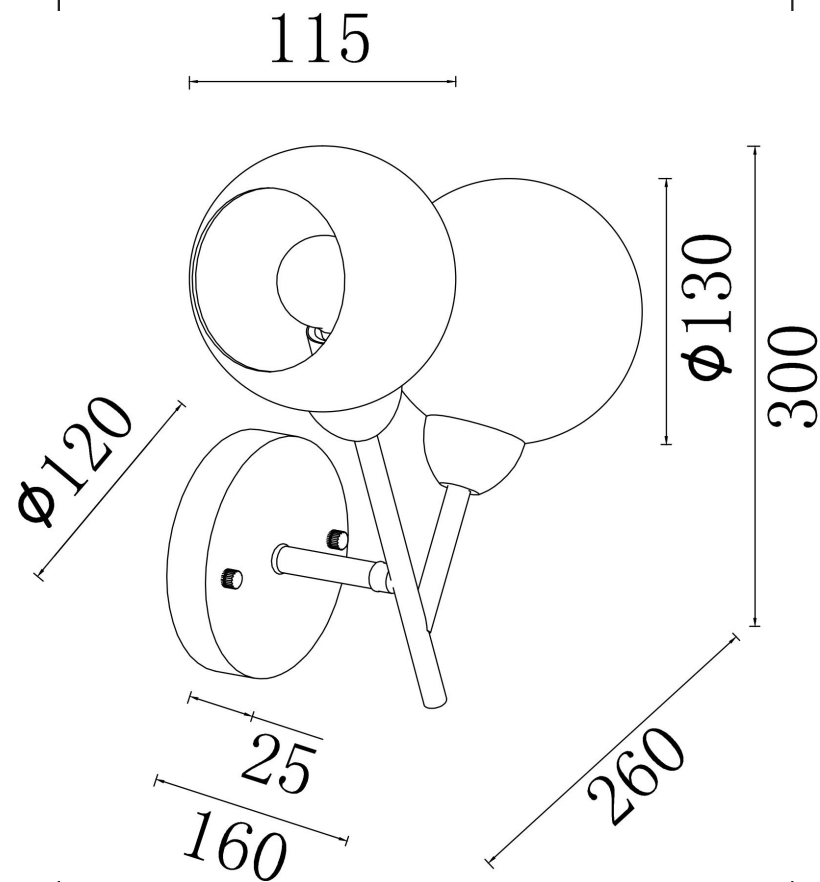

# Инструкция

FR5121WL-02G

2xE14 40W

Модель: FR5121WL-02G  
Коллекция: Modern  
Серия: Sherry  
Настенный светильник