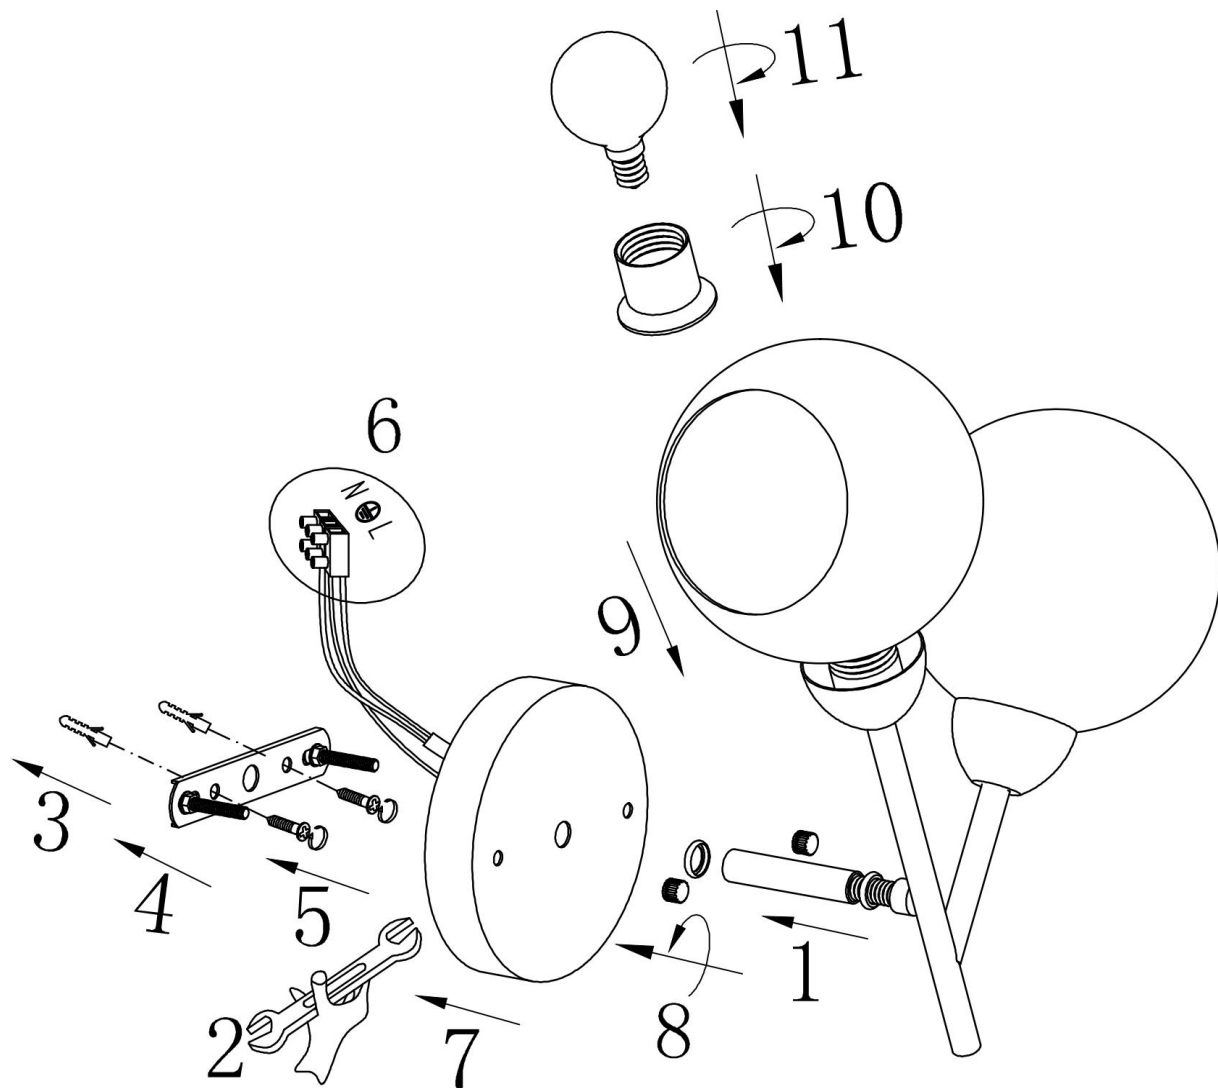

# Инструкция

FR5121WL-02G

2xE14 40W

Модель: FR5121WL-02G  
Коллекция: Modern  
Серия: Sherry  
Настенный светильник