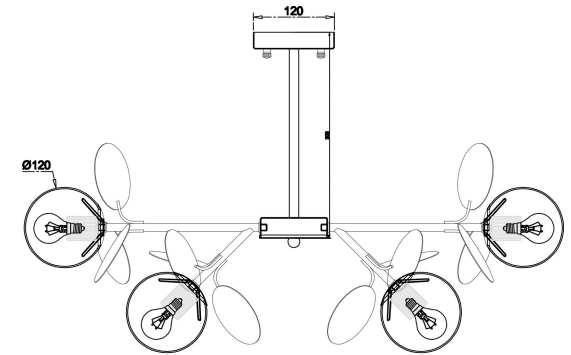

FREYA
TRADITION OF QUALITY

Инструкция

FR5165PL-10S

10xE27 60W

Модель: FR5165PL-10S
Коллекция: Modern
Серия: Satellite
Подвесной светильник