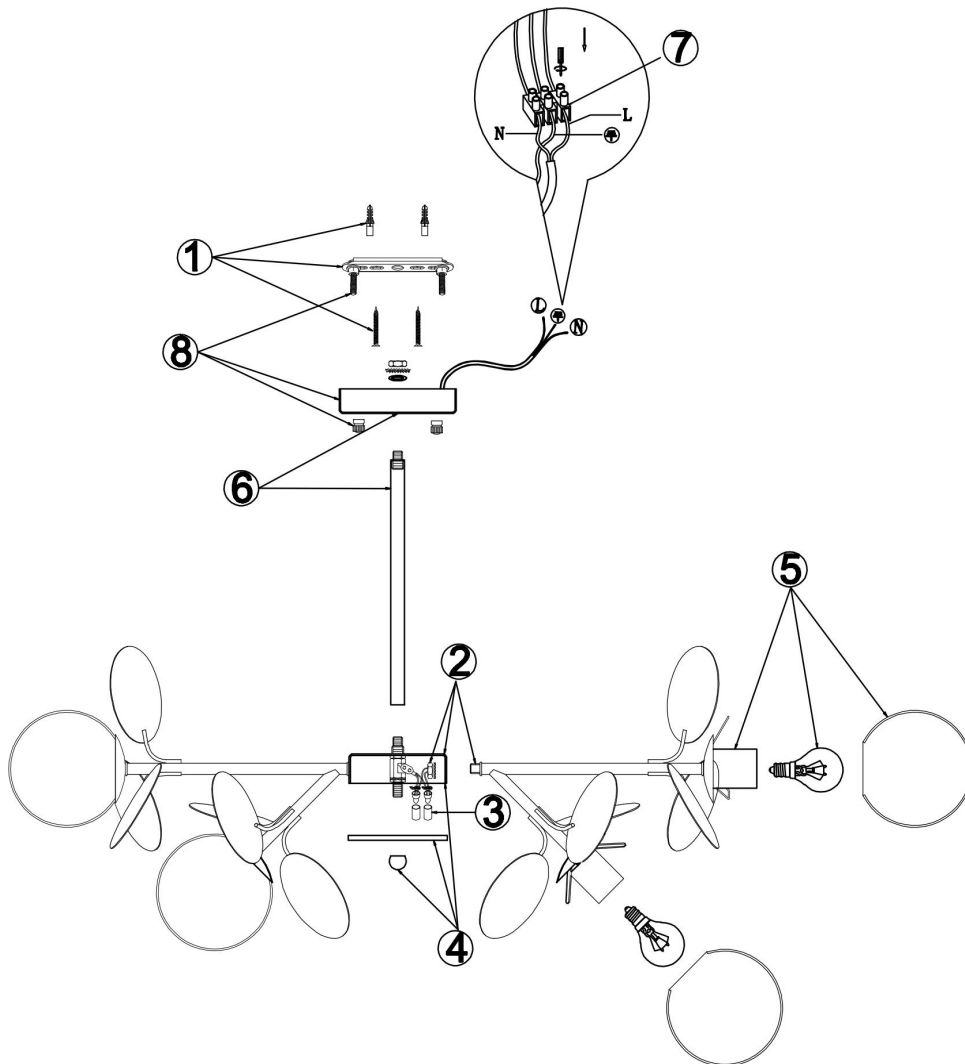

FREYA
TRADITION OF QUALITY

Инструкция

FR5165PL-10S

10xE27 60W

Модель: FR5165PL-10S
Коллекция: Modern
Серия: Satellite
Подвесной светильник