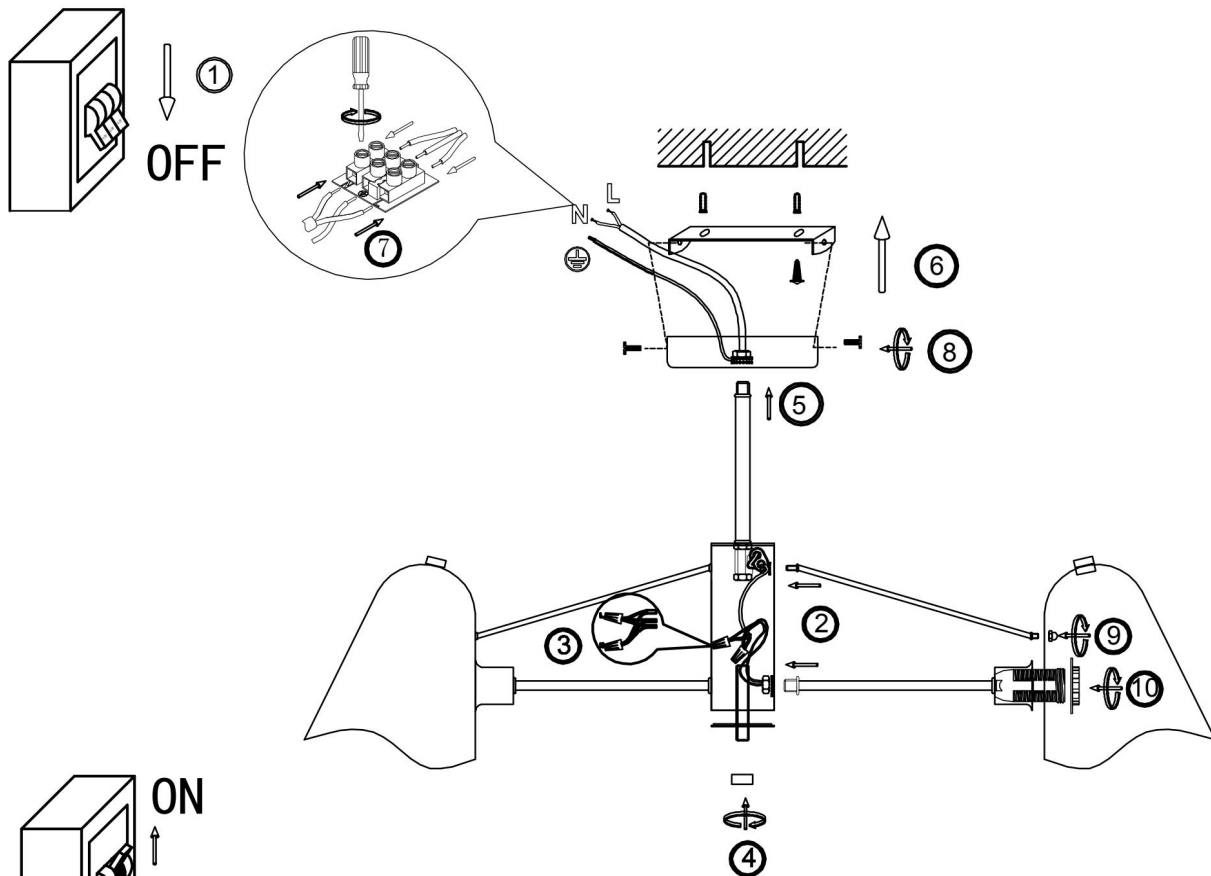

FREYA
TRADITION OF QUALITY

Инструкция

FR5037PL-05S

5xE14 40W

Модель: FR5037PL-05S

Коллекция: Modern

Подвесной светильник