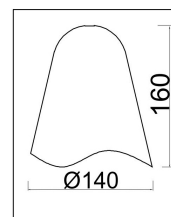

FREYA
TRADITION OF QUALITY

Инструкция

FR5037PL-05S

5xE14 40W

Модель: FR5037PL-05S

Коллекция: Modern

Подвесной светильник