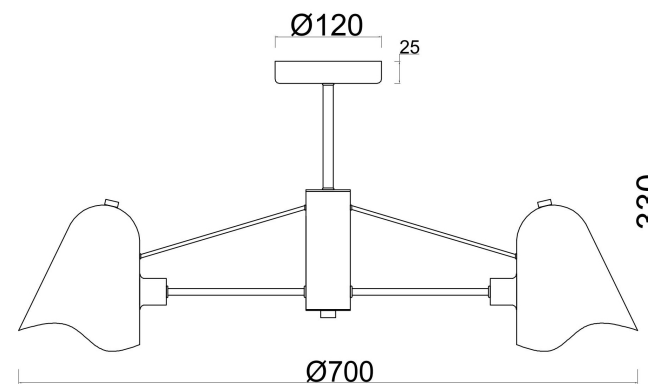

FREYA
TRADITION OF QUALITY

Инструкция

FR5037PL-05S

5xE14 40W

Модель: FR5037PL-05S

Коллекция: Modern

Подвесной светильник