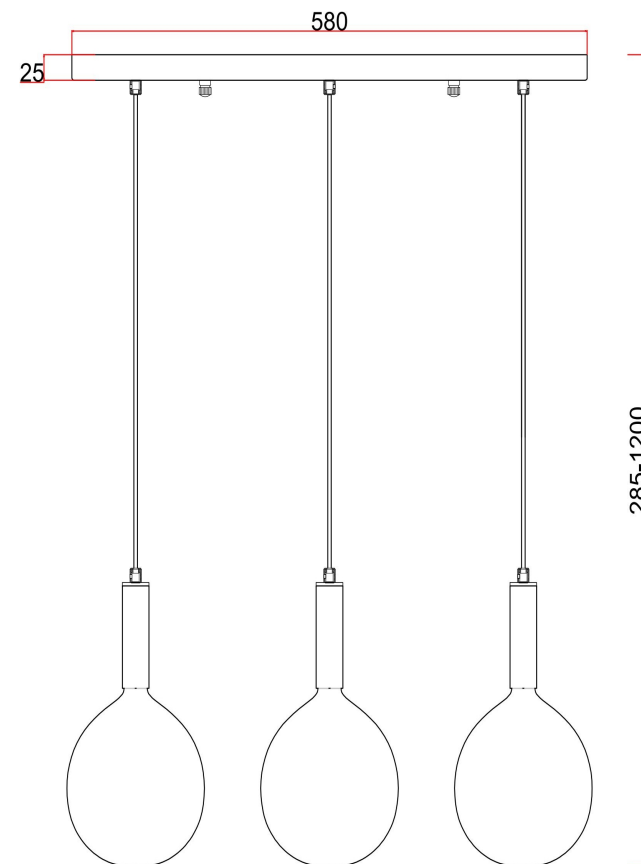

## Инструкция FR5269PL-03BZ

3xG9 20W

Модель: FR5269PL-03BZ

Коллекция: Modern

Серия: Серия - 269

Подвесной светильник