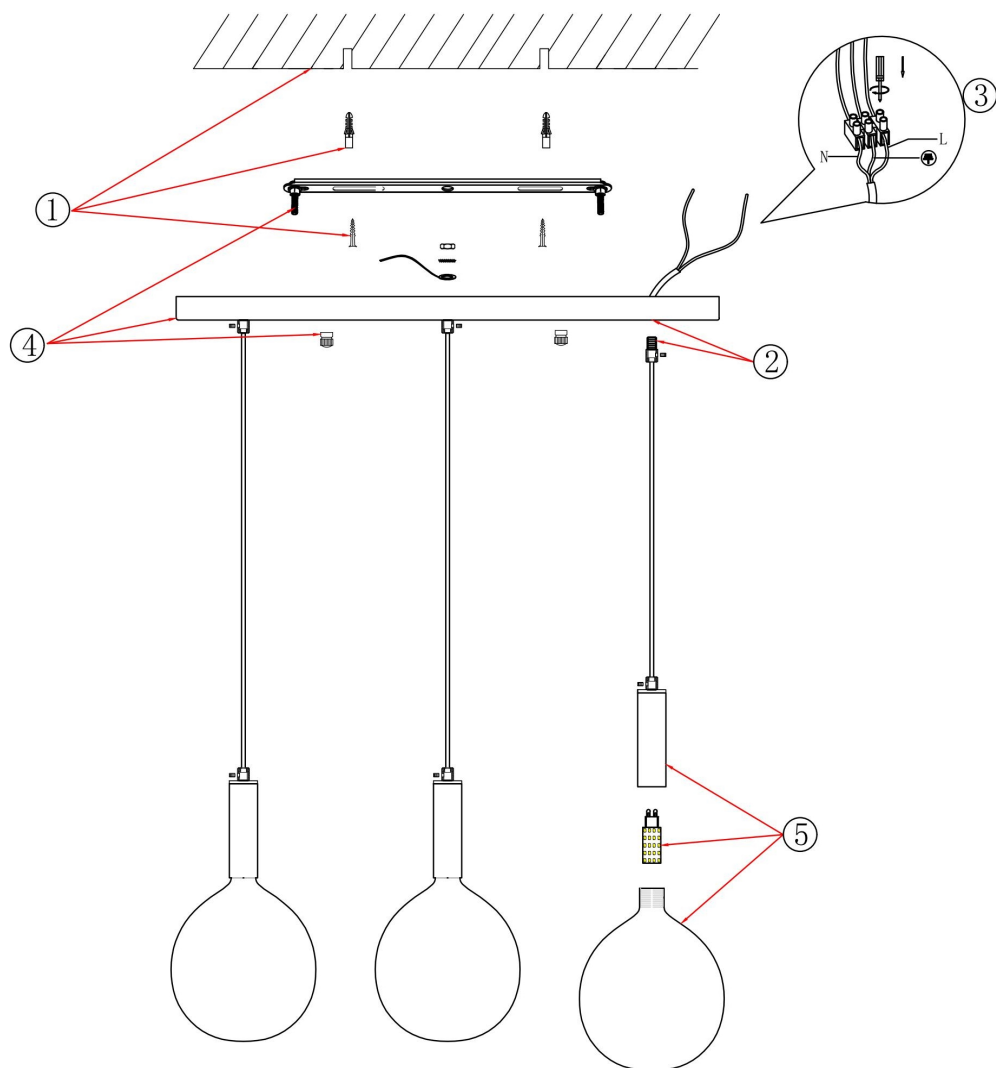

## Инструкция FR5269PL-03BZ

3xG9 20W

Модель: FR5269PL-03BZ

Коллекция: Modern

Серия: Серия - 269

Подвесной светильник