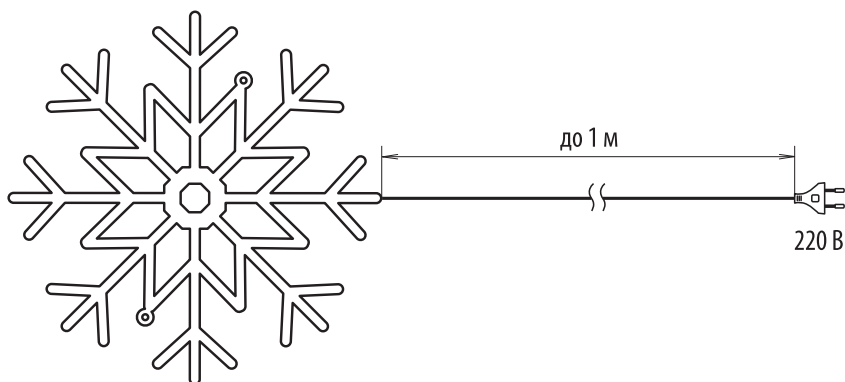

НАЗНАЧЕНИЕ

Декоративное светодиодное освещение торговой марки Uniel предназначено для оформления помещений и наружного дизайна. Это простой и оригинальный способ создать праздничную атмосферу не только дома и на даче, но и в торговом центре или кафе.

Товарная линейка светодиодных подвесных фигур Uniel включает в себя следующие модели:

Краткое наименование	Размер	Длина провода	Цвет свечения	Количество светодиодов	Цвет провода	Тип свечения	Класс защиты (IP)	Мощность	Напряжение сети	Температура среды			
	см	м	шт.								Вт	В	град.
ULD-H4748-045/DTA MULTI IP20 STAR	47×48	0,65	зеленый, красный, синий	45	прозрачный	динамический (1 режим)	20	3,5	180–220	–20~ +35			
ULD-H4040-048/DTA MULTI IP20 SNOWFLAKE	40×40	0,65	красный, синий, белый	48	прозрачный	динамический (8 режимов)	20	10	180–220	–20~ +35			
ULD-H3543-070/STA WHITE IP20 XMAS TREE	35×43	1	белый	70	прозрачный	статический	20	4	180–220	–20~ +35			

ПРАВИЛА И УСЛОВИЯ МОНТАЖА

1. Аккуратно достаньте подвесную фигуру из коробки и расправьте провод.
2. Убедитесь, что провод не поврежден.
3. Подвесьте фигуру там, где считаете нужным.
4. Подключите к сети 180–220 В.

• Важно!

При длительной эксплуатации светодиоды могут немного нагреваться.