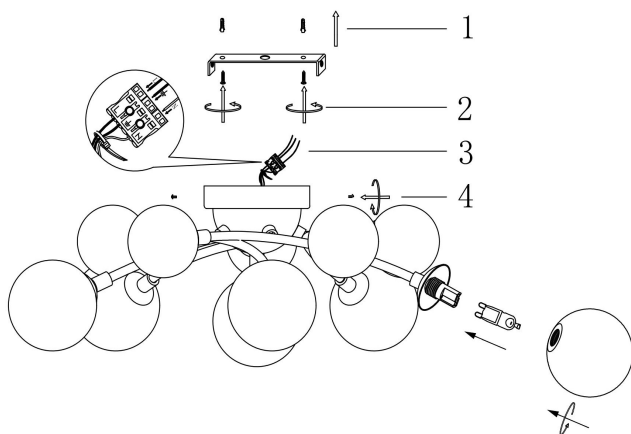

FREYA
TRADITION OF QUALITY

Инструкция

FR5116CL-11BS

11xG9 28W

Модель: FR5116CL-11BS

Коллекция: Modern

Серия: Bethany

Потолочный светильник