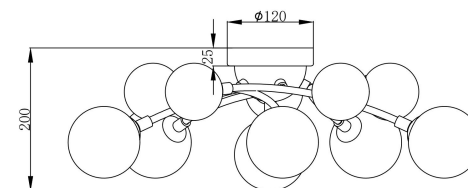

FREYA
TRADITION OF QUALITY

Инструкция

FR5116CL-11BS

11xG9 28W

Модель: FR5116CL-11BS

Коллекция: Modern

Серия: Bethany

Потолочный светильник