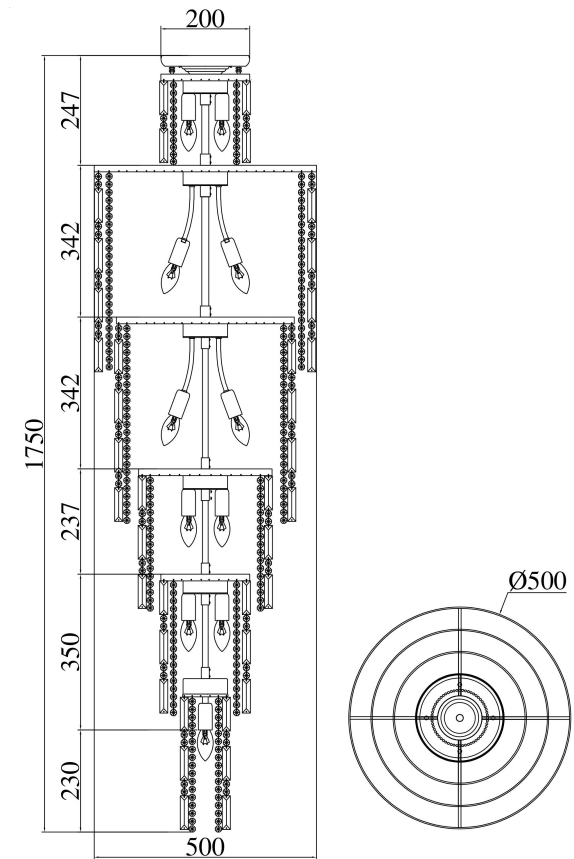

- A=16
- B=16
- C=72
- D=72
- E=50
- F=50

16xE14 60W

Модель: DIA003-PT50-G  
 Коллекция: Royal Classic  
 Серия: Niagara  
 Подвесной светильник