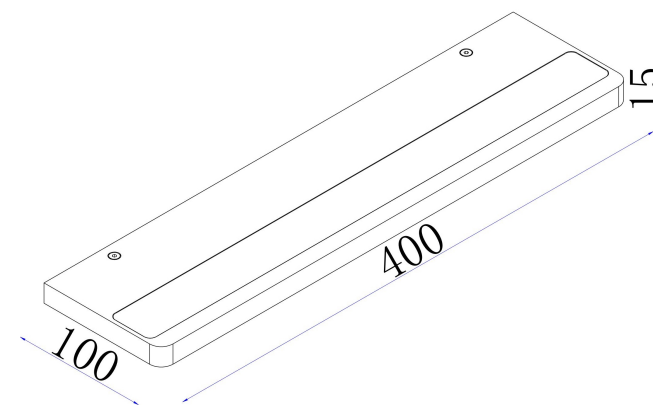

310004

MAX 12W
1 110 Lumen

Модель: C033WL-L12W3K
Коллекция: Ceiling & Wall
Серия: Shine
Настенный светильник