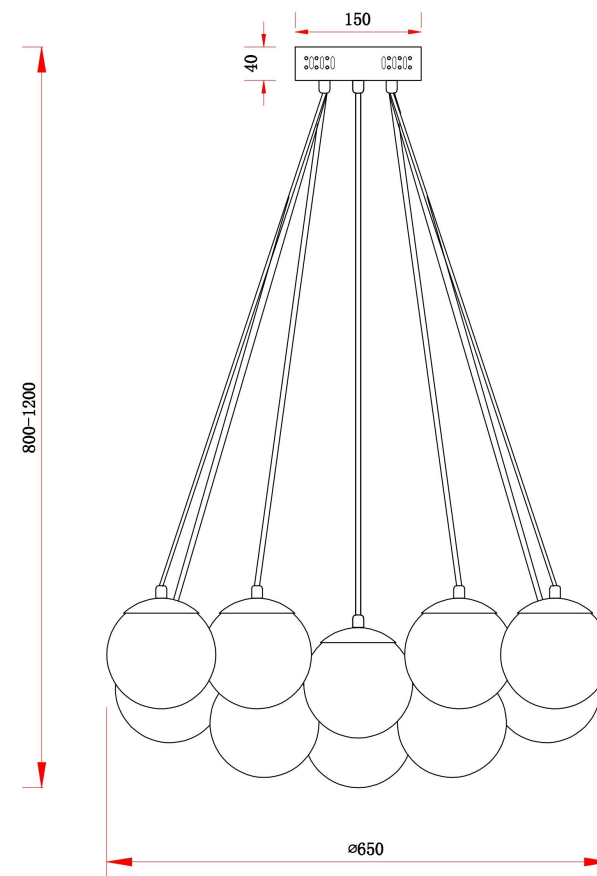

FREYA
TRADITION OF QUALITY

Инструкция

FR5231PL-19CH

19xE27 60W

Модель: FR5231PL-19CH
Коллекция: Modern
Серия: Fiesta
Подвесной светильник