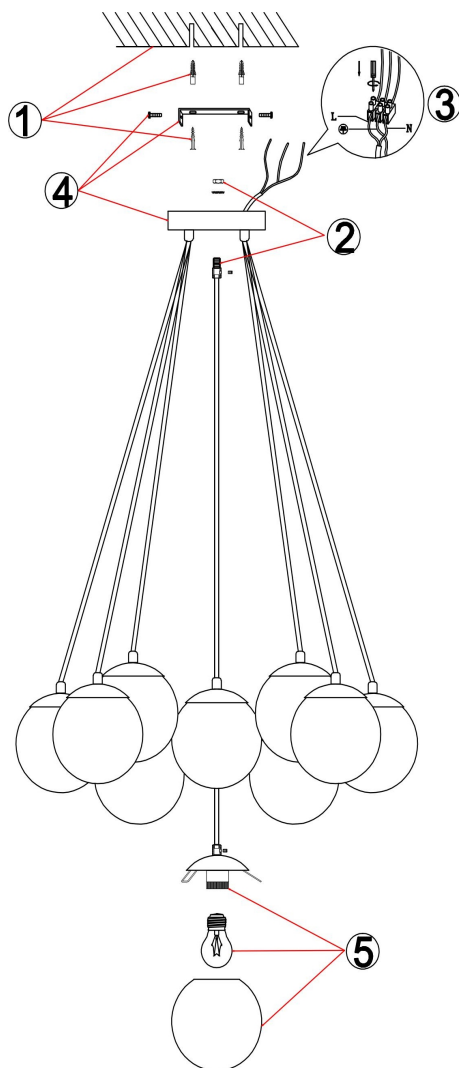

FREYA
TRADITION OF QUALITY

Инструкция

FR5231PL-19CH

19xE27 60W

Модель: FR5231PL-19CH
Коллекция: Modern
Серия: Fiesta
Подвесной светильник