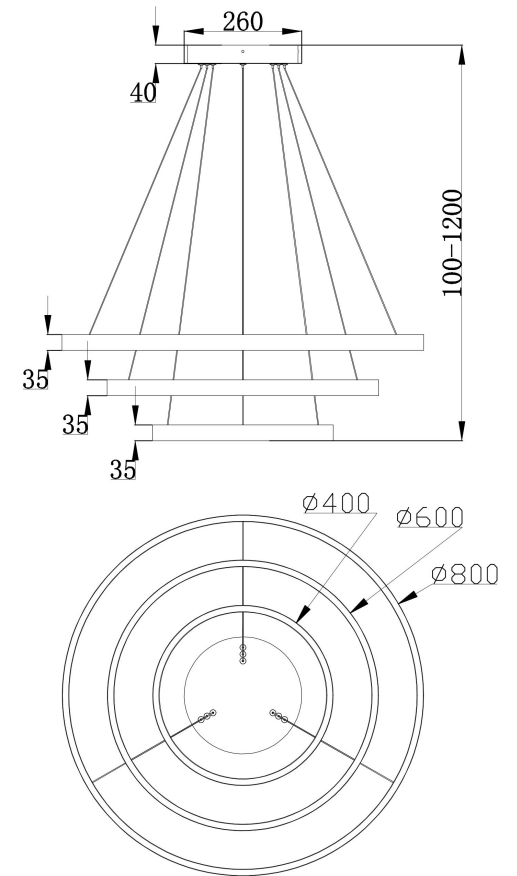

由 Autodesk 教育版产品制作

由 Autodesk 教育版产品制作

由 Autodesk 教育版产品制作

由 Autodesk 教育版产品制作

MAX 115W  
6 100 Lumen

Model: MOD058PL-L100W3K

Collection: Modern

Series: Rim