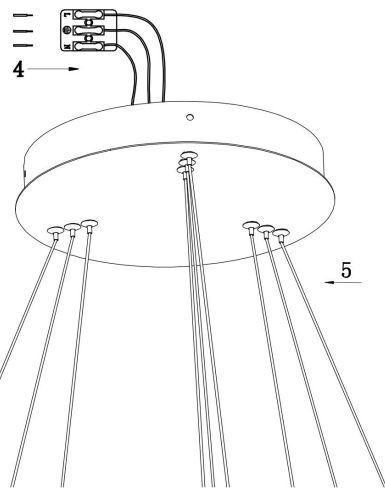

由 Autodesk 教育版产品制作

由 Autodesk 教育版产品制作

由 Autodesk 教育版产品制作

由 Autodesk 教育版产品制作

MAX 115W  
6 100 Lumen

Model: MOD058PL-L100W3K

Collection: Modern

Series: Rim