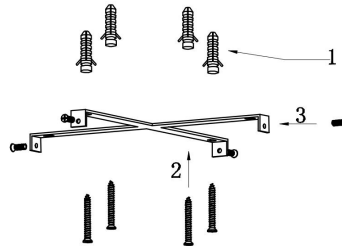

由 Autodesk 教育版产品制作

由 Autodesk 教育版产品制作

由 Autodesk 教育版产品制作

由 Autodesk 教育版产品制作

MAX 115W  
6 100 Lumen

Model: MOD058PL-L100W3K

Collection: Modern

Series: Rim