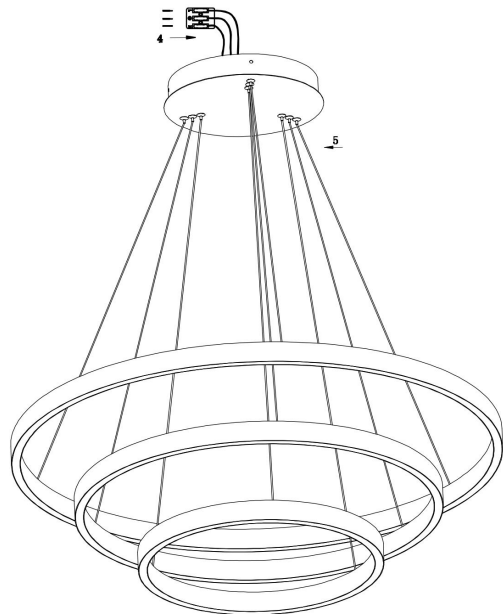

由 Autodesk 教育版产品制作

由 Autodesk 教育版产品制作

由 Autodesk 教育版产品制作

由 Autodesk 教育版产品制作

MAX 115W  
6 100 Lumen

Model: MOD058PL-L100W3K

Collection: Modern

Series: Rim