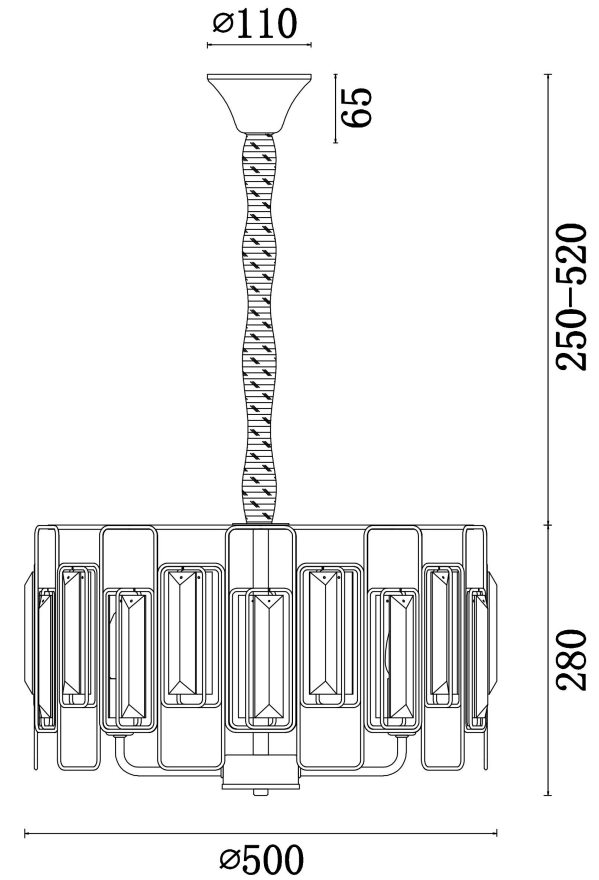

FREYA
TRADITION OF QUALITY

Инструкция

FR5045PL-05G

5x E14 60W

Модель: FR5045PL-05G
Коллекция: Modern
Серия: Rowena
Подвесной светильник