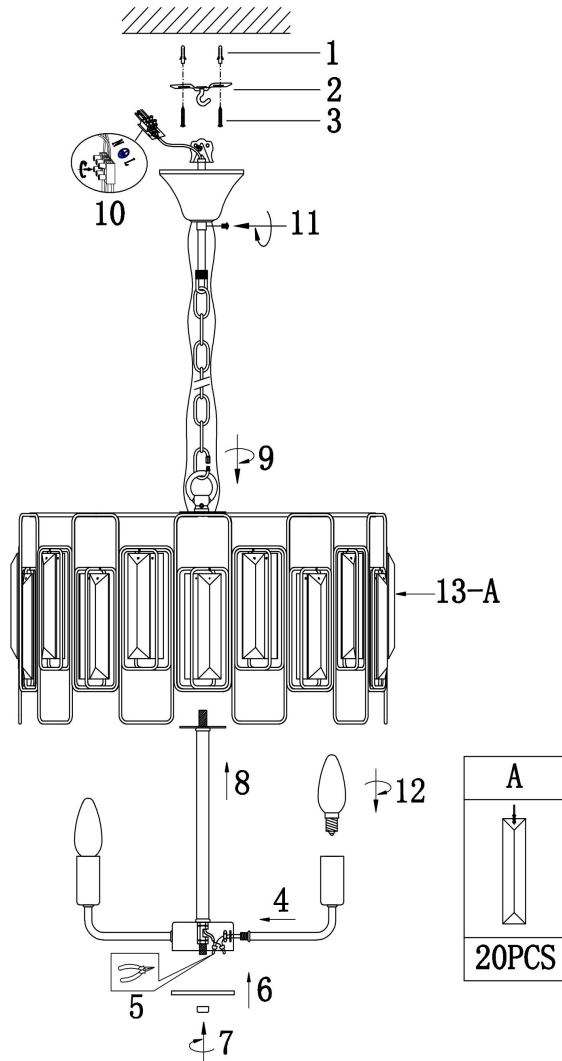

FREYA
TRADITION OF QUALITY

Инструкция

FR5045PL-05G

5x E14 60W

Модель: FR5045PL-05G
Коллекция: Modern
Серия: Rowena
Подвесной светильник