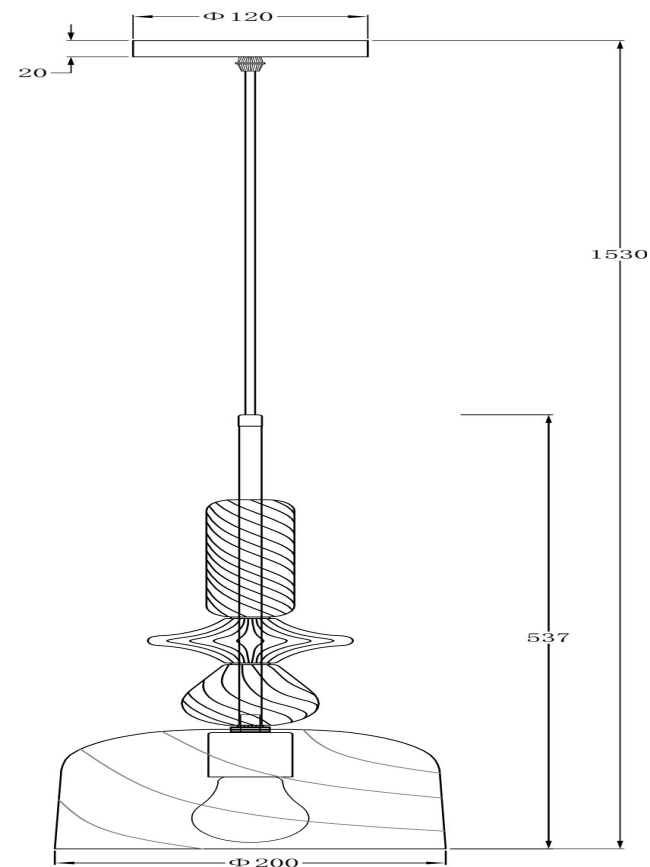

## Инструкция FR5148PL-01GR

1xE27 40W

Модель: FR5148PL-01GR

Коллекция: Modern

Серия: New Series 148

Подвесной светильник