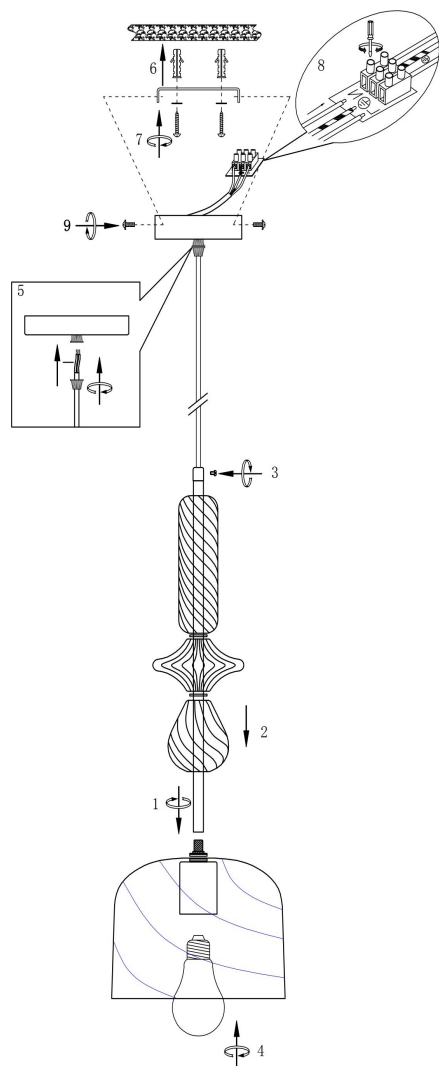

## Инструкция FR5148PL-01GR

1xE27 40W

Модель: FR5148PL-01GR

Коллекция: Modern

Серия: New Series 148

Подвесной светильник