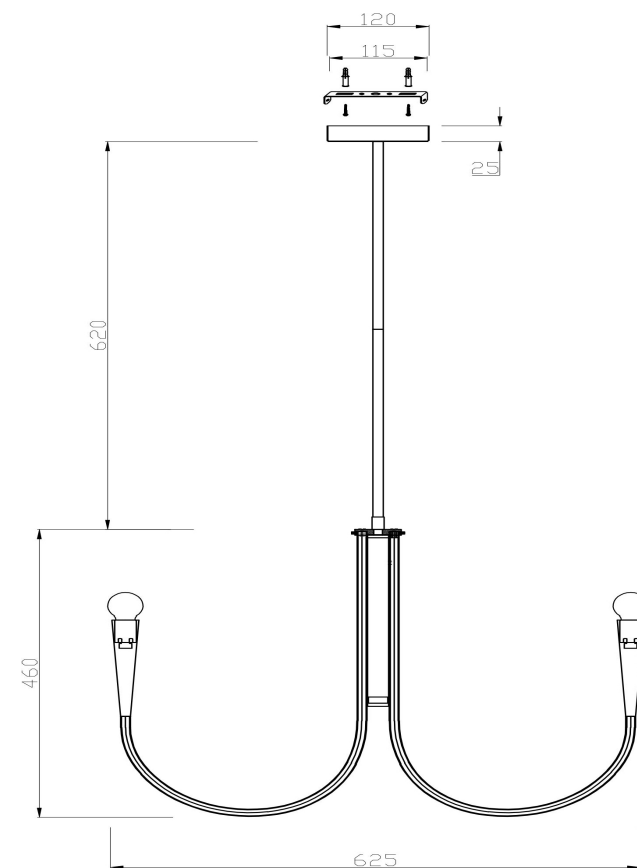

## Инструкция FR5253PL-06N

6xE14 40W

Модель: FR5253PL-06N

Коллекция: Modern

Серия: Серия - 253

Подвесной светильник