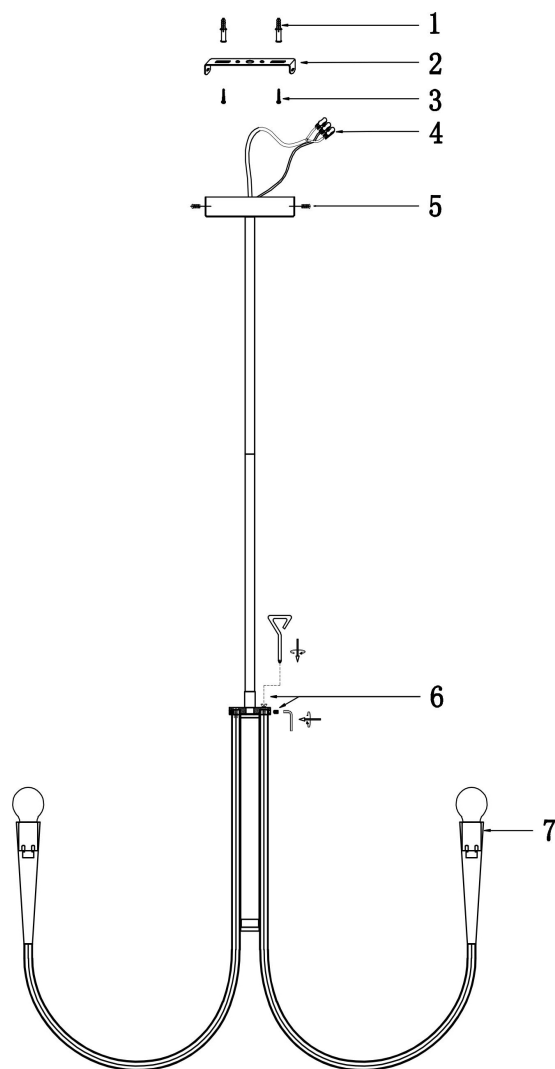

## Инструкция FR5253PL-06N

6xE14 40W

Модель: FR5253PL-06N

Коллекция: Modern

Серия: Серия - 253

Подвесной светильник