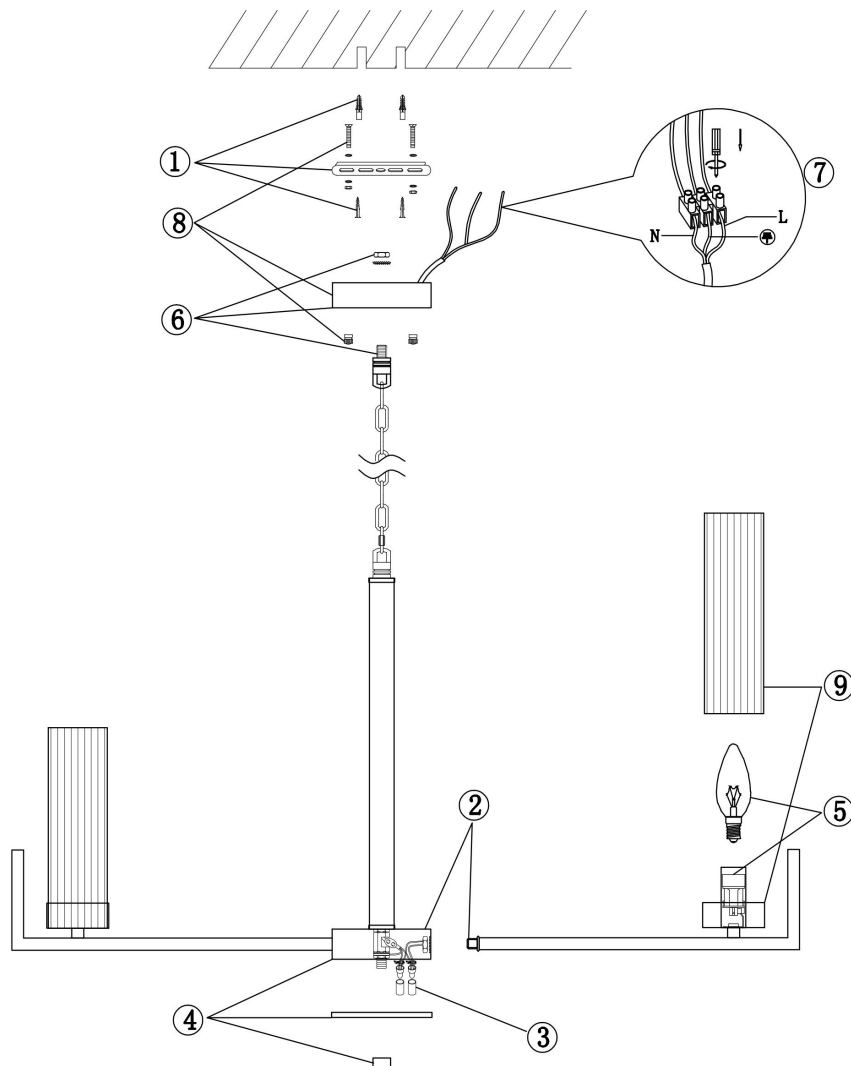

# Инструкция

FR5214PL-08BS

8xE14 60W

Модель: FR5214PL-08BS  
Коллекция: Modern  
Серия: Adeline  
Подвесной светильник