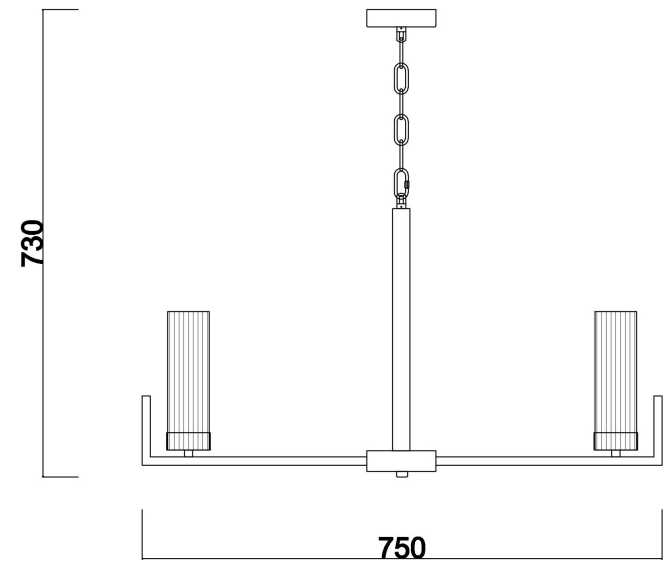

# Инструкция

FR5214PL-08BS

8xE14 60W

Модель: FR5214PL-08BS  
Коллекция: Modern  
Серия: Adeline  
Подвесной светильник