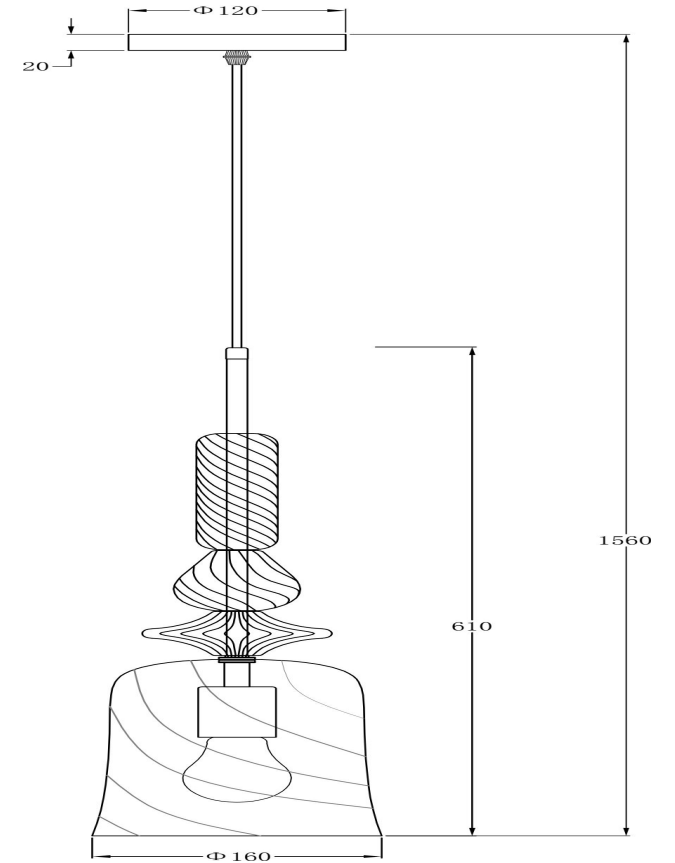

freya

Инструкция FR5148PL-01CG

1xE27 40W

Модель: FR5148PL-01CG
Коллекция: Modern
Серия: New Series 148
Подвесной светильник