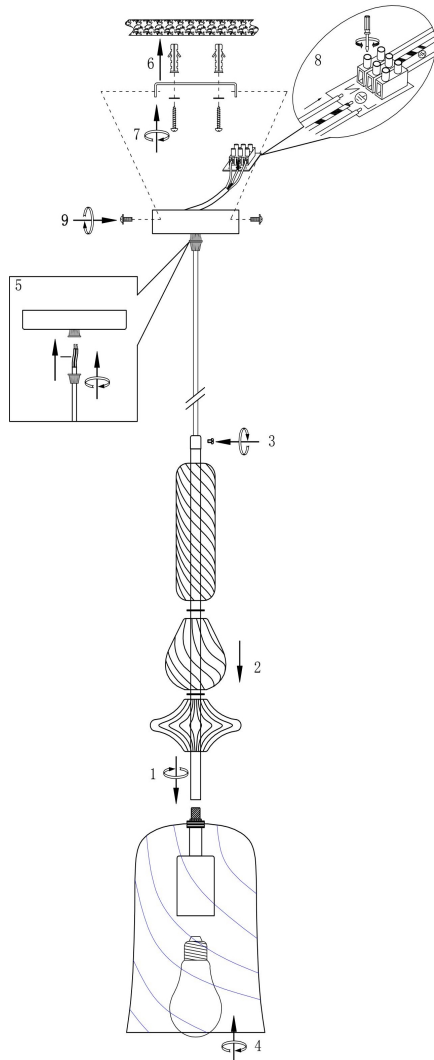

freya

Инструкция FR5148PL-01CG

1xE27 40W

Модель: FR5148PL-01CG
Коллекция: Modern
Серия: New Series 148
Подвесной светильник