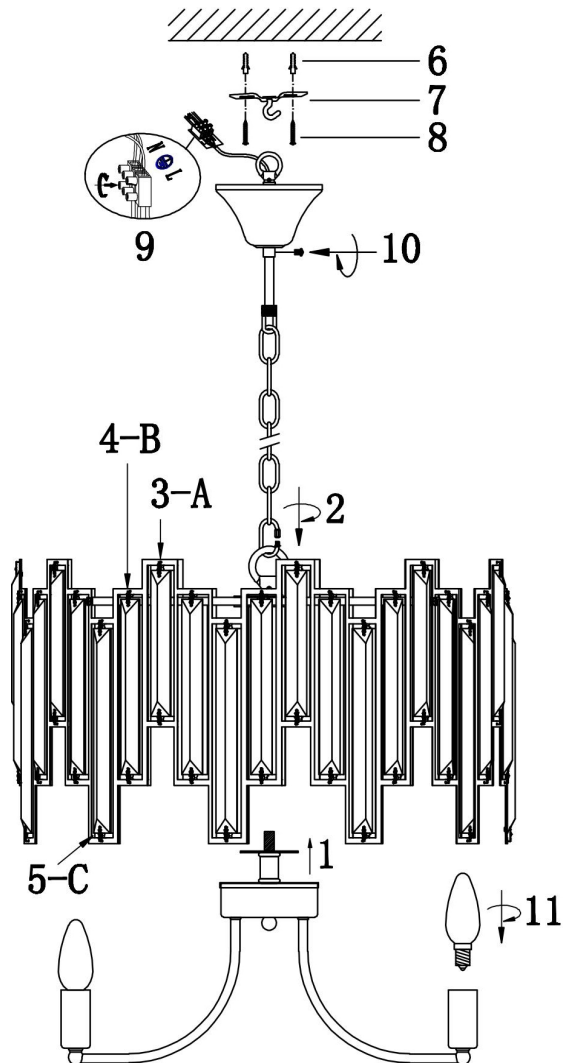

FREYA
TRADITION OF QUALITY

Инструкция

FR5085PL-05CH

A	B	C
11PCS	22PCS	11PCS

5xE14 40W

Модель: FR5085PL-05CH
Коллекция: Modern
Серия: Megan
Подвесной светильник