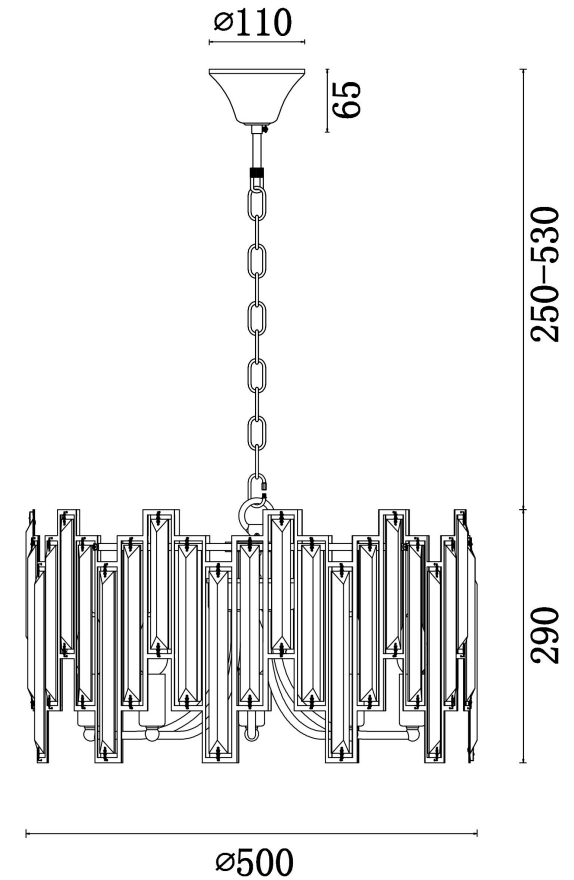

FREYA
TRADITION OF QUALITY

Инструкция

FR5085PL-05CH

A	B	C
11PCS	22PCS	11PCS

5xE14 40W

Модель: FR5085PL-05CH
Коллекция: Modern
Серия: Megan
Подвесной светильник