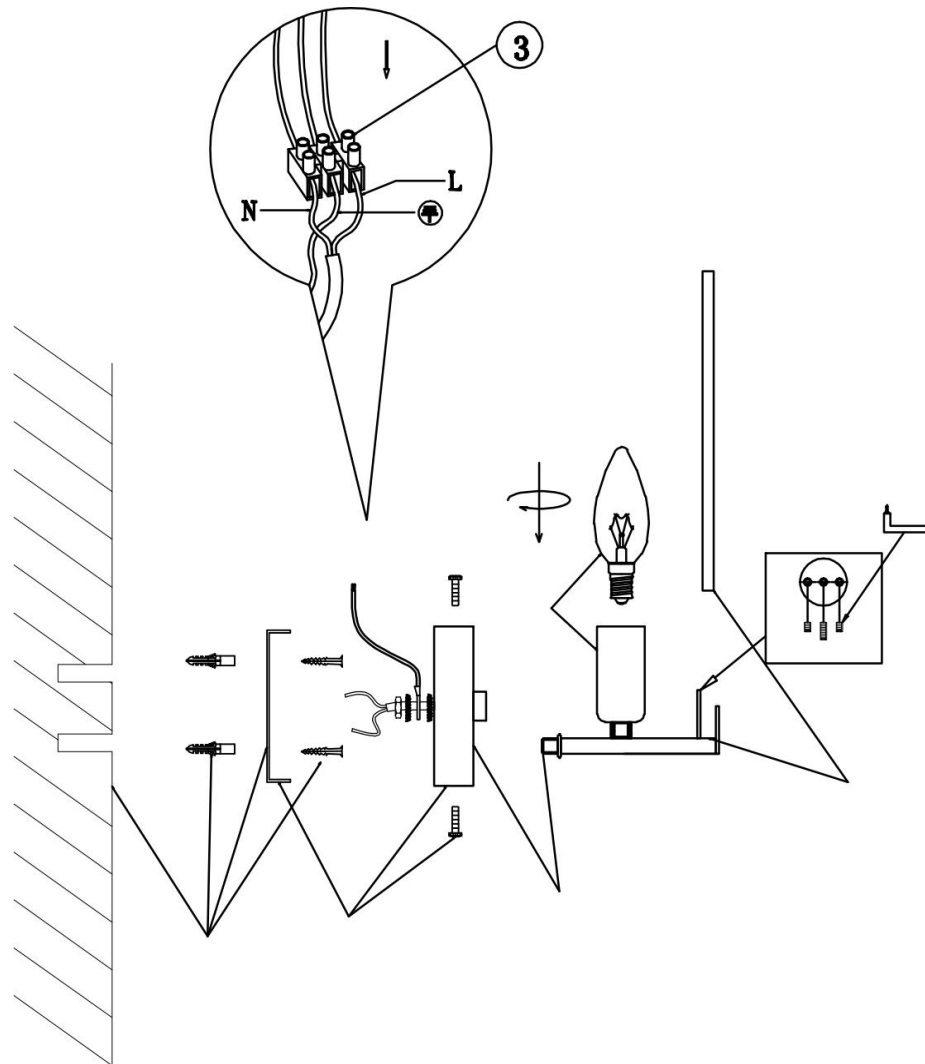

FREYA
TRADITION OF QUALITY

Инструкция

FR5197WL-01BS

25

100

127

230

1xE14 60W

Модель: FR5197WL-01BS
Коллекция: Modern
Серия: Sophia
Настенный светильник