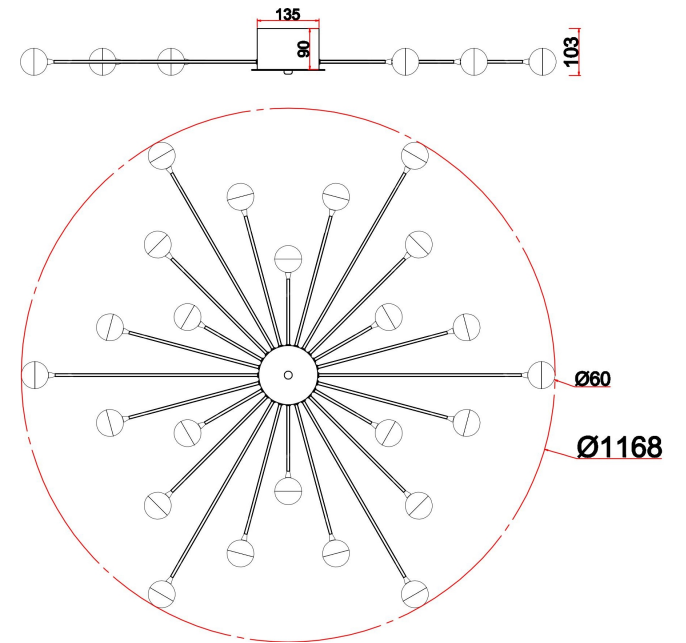

FREYA
TRADITION OF QUALITY

Инструкция

FR5242CL-24BS

24xG4 3W

Модель: FR5242CL-24BS

Коллекция: Modern

Серия: Celebrity

Потолочный светильник