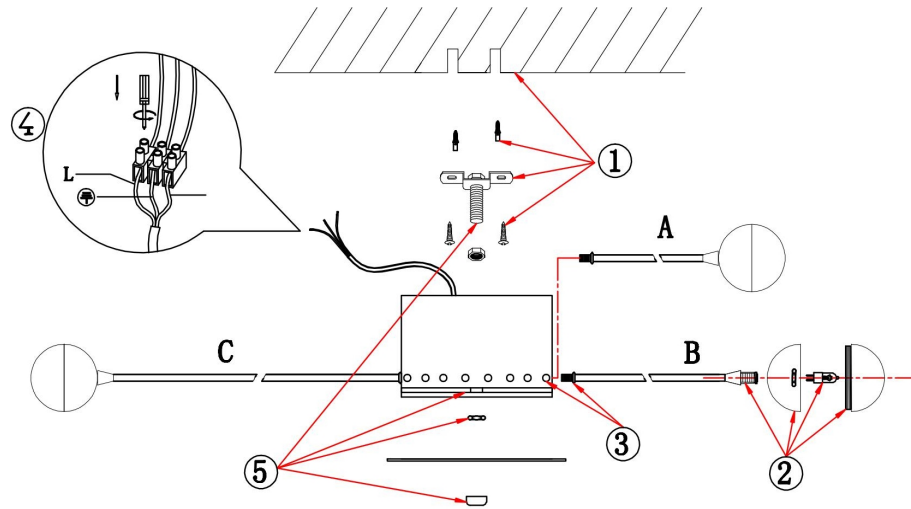

FREYA
TRADITION OF QUALITY

Инструкция

FR5242CL-24BS

24xG4 3W

Модель: FR5242CL-24BS

Коллекция: Modern

Серия: Celebrity

Потолочный светильник