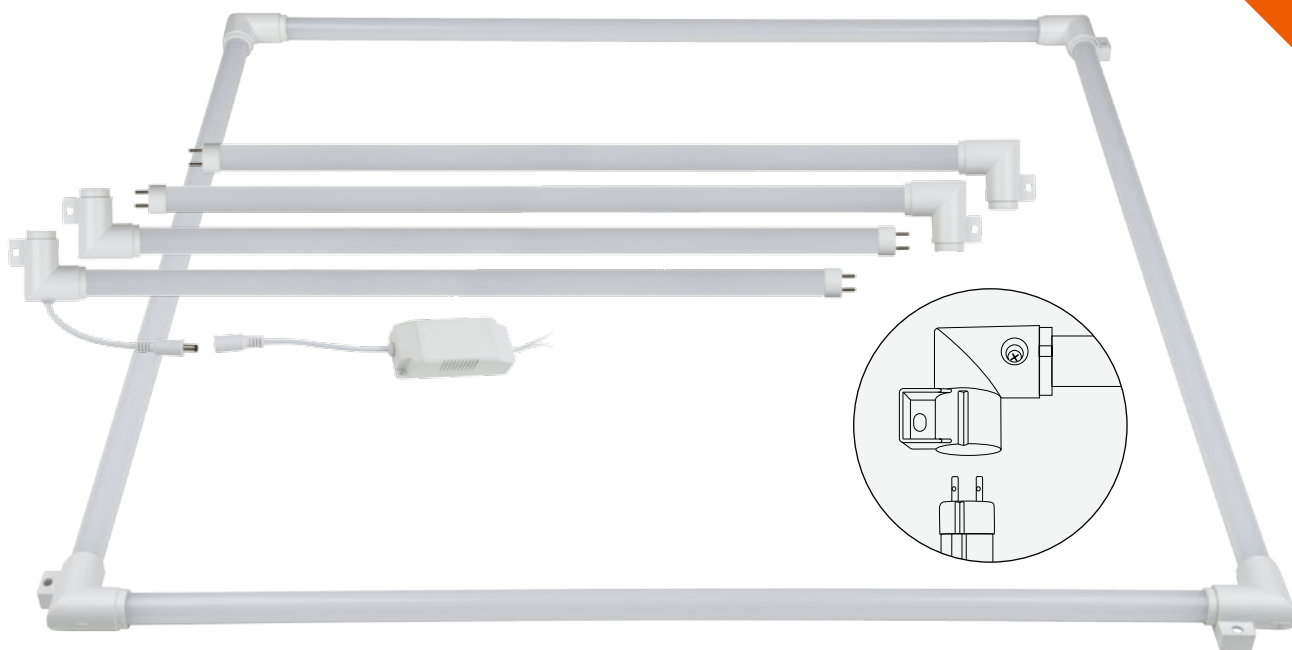

VOLPE

от 180 В
до 260 В

$\cos \varphi$
0,85

Монтаж на стену
или потолок

Светодиодный светильник «Рамка» серия ULO-Q190

легкий вес
и компактность

уникальный
дизайн

устойчив
к вибрациям

36 Вт

3600 люмен
lumen

4000 K

3000 K

6500 K

VOLPE

МОНТАЖ на стену
или ПОТОЛОК

Для освещения и оформления офисных, жилых помещений и торговых центров. Предназначен для накладного монтажа на потолки и стены. Встраивается в потолки системы Armstrong.

30000 ЧАСОВ СЛУЖБЫ

ЭКОНОМИЯ ДО 90%

Комплект поставки:

светодиодный светильник 1шт., источник питания 1 шт., саморезы 4 шт., инструкция по эксплуатации 1 шт.

Габаритный размер: 595x595x20 мм*.

Наименование	Код для заказа	Мощность	Световой поток	Цветовая температура	Свет	Габаритные размеры*	Входное напряжение	Коэффициент пульсации	Индекс цветопередачи (Ra)	Класс электрической защиты	Материал корпуса	Транспортная упаковка
ULO-Q190 6060-36W/3000K WHITE	UL-00004085	36	3 600	3000	теплый белый	595x595x20	180-260	5	80	II	пластик	40
ULO-Q190 6060-36W/4000K WHITE	UL-00004086	36	3 600	4000	белый	595x595x20	180-260	5	80	II	пластик	40
ULO-Q190 6060-36W/6500K WHITE	UL-00004087	36	3 600	6500	дневной	595x595x20	180-260	5	80	II	пластик	40