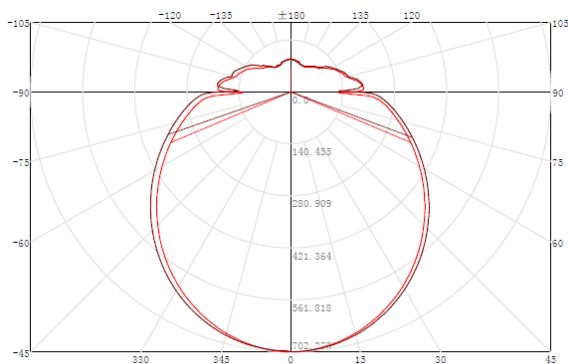

30000 ЧАСОВ СЛУЖБЫ

ЭКОНОМИЯ ДО 90%

Комплект поставки:

светодиодный светильник 1шт., источник питания 1 шт., саморезы 4 шт., инструкция по эксплуатации 1 шт.

Габаритный размер: 595x595x20 мм*.

Наименование	Код для заказа	Мощность	Световой поток	Цветовая температура	Свет	Габаритные размеры*	Входное напряжение	Коэффициент пульсации	Индекс цветопередачи (Ra)	Класс электрической защиты	Материал корпуса	Транспортная упаковка
ULO-Q190 6060-36W/3000K WHITE	UL-00004085	36	3 600	3000	теплый белый	595x595x20	180-260	5	80	II	пластик	40
ULO-Q190 6060-36W/4000K WHITE	UL-00004086	36	3 600	4000	белый	595x595x20	180-260	5	80	II	пластик	40
ULO-Q190 6060-36W/6500K WHITE	UL-00004087	36	3 600	6500	дневной	595x595x20	180-260	5	80	II	пластик	40

*Размер с элементами крепления.