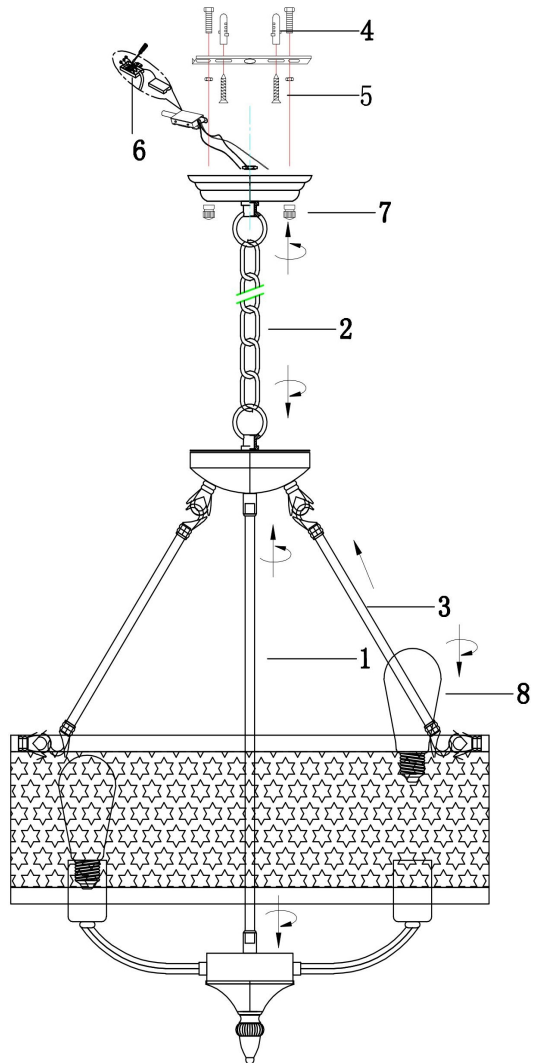

FREYA
TRADITION OF QUALITY

Instruction

FR4166-PL-05C-BL

5xE27 60W

Model: FR4166-PL-05C-BL

Collection: Loft

Pendant Lamps