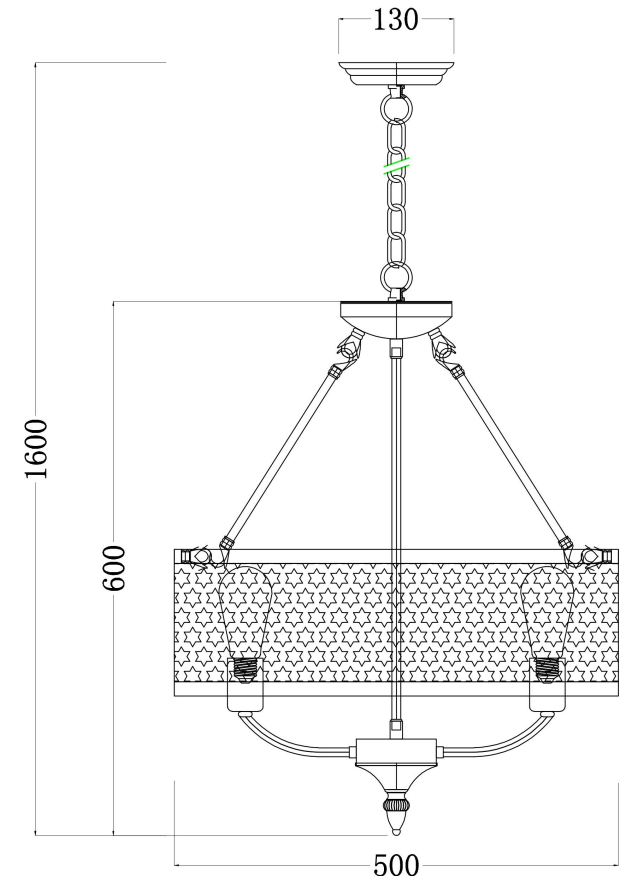

FREYA
TRADITION OF QUALITY

Instruction

FR4166-PL-05C-BL

5xE27 60W

Model: FR4166-PL-05C-BL

Collection: Loft

Pendant Lamps