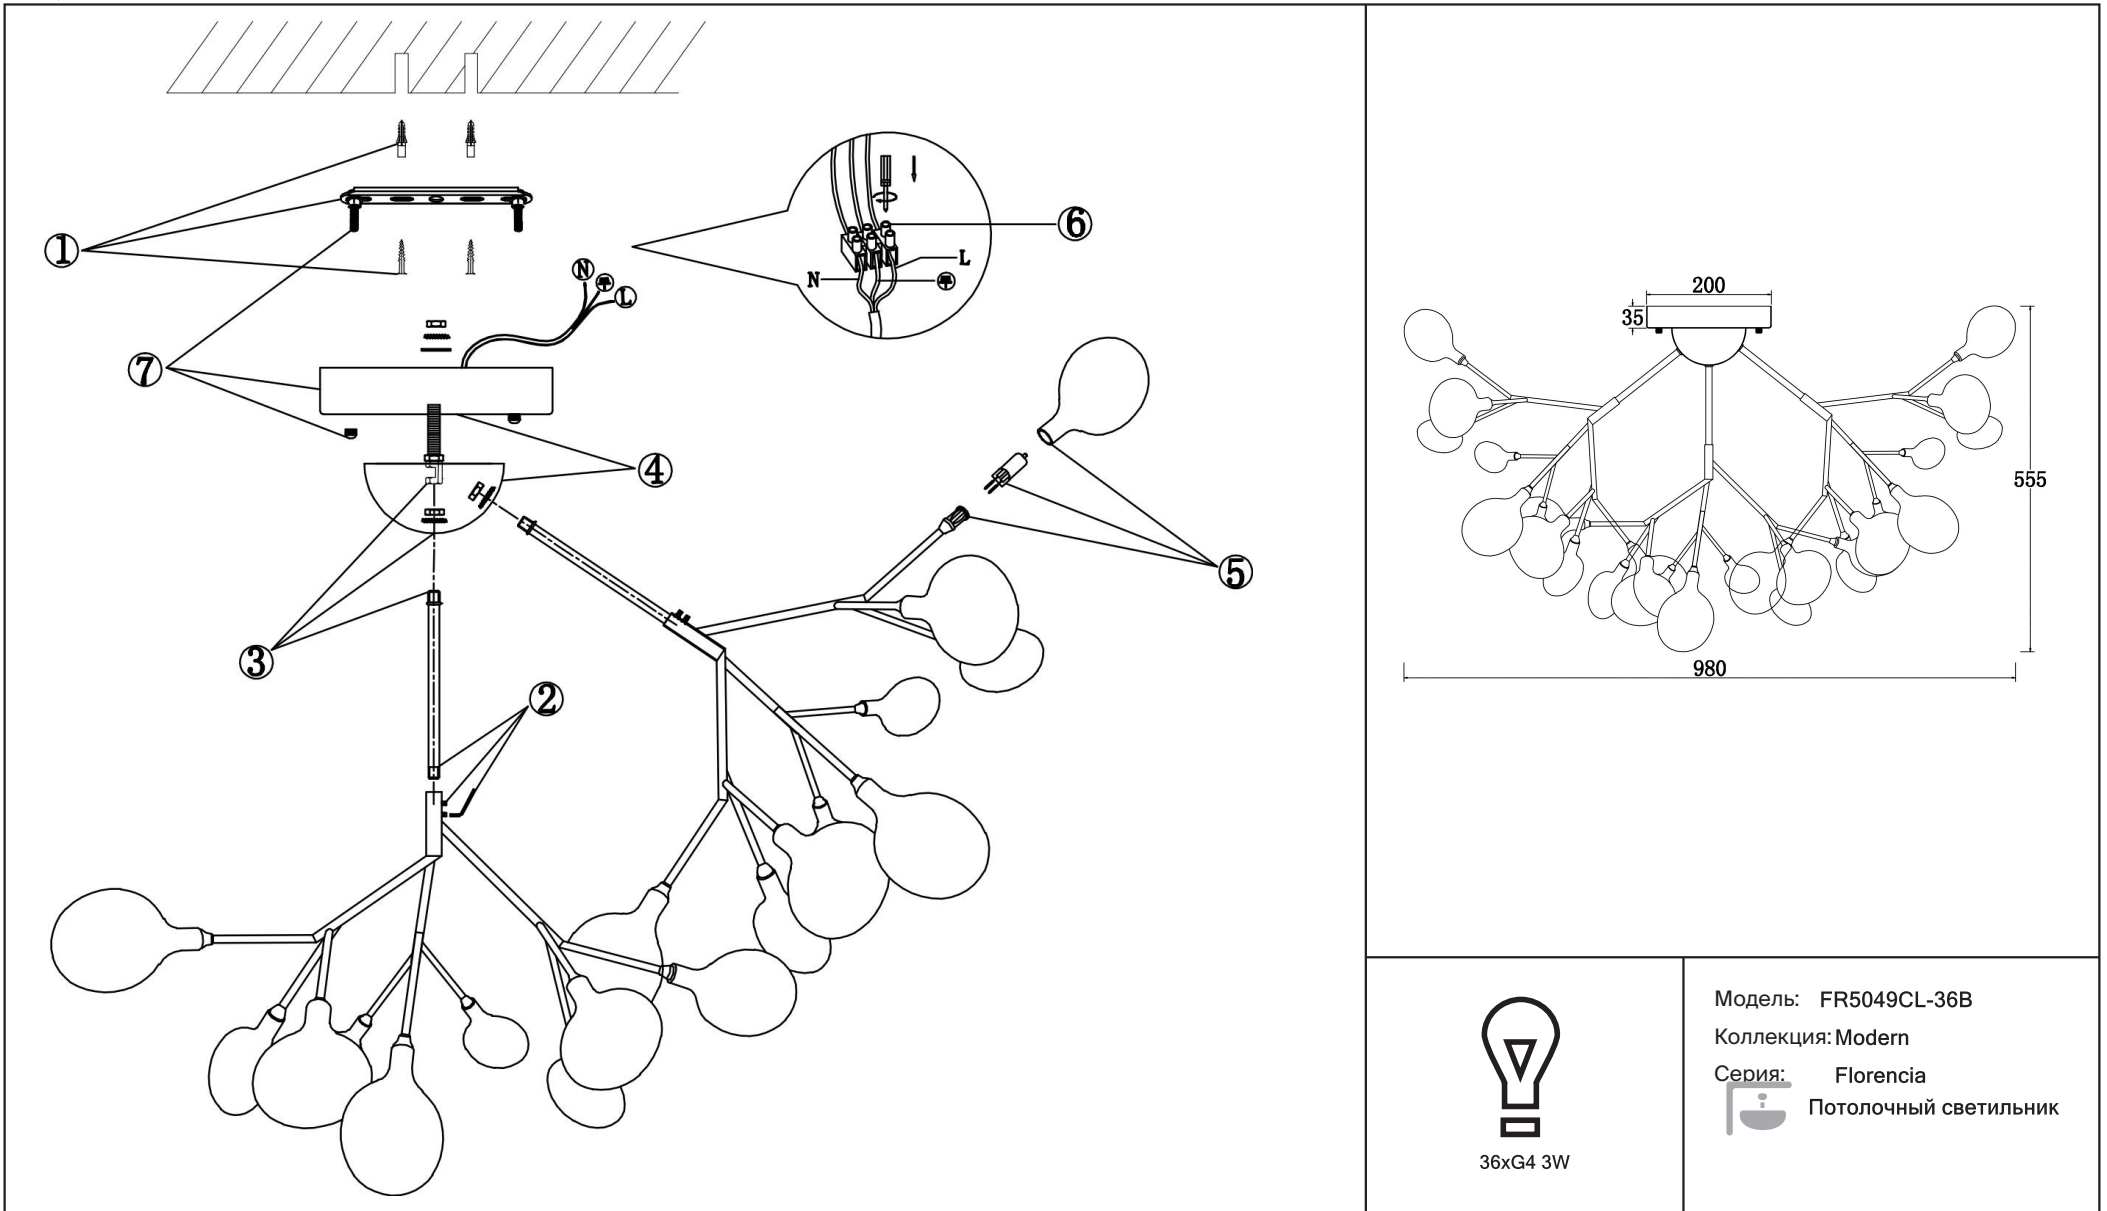

FREYA
TRADITION OF QUALITY

Инструкция

FR5049CL-36B

36xG4 3W

Модель: FR5049CL-36B
Коллекция: Modern
Серия: Florencia
Потолочный светильник