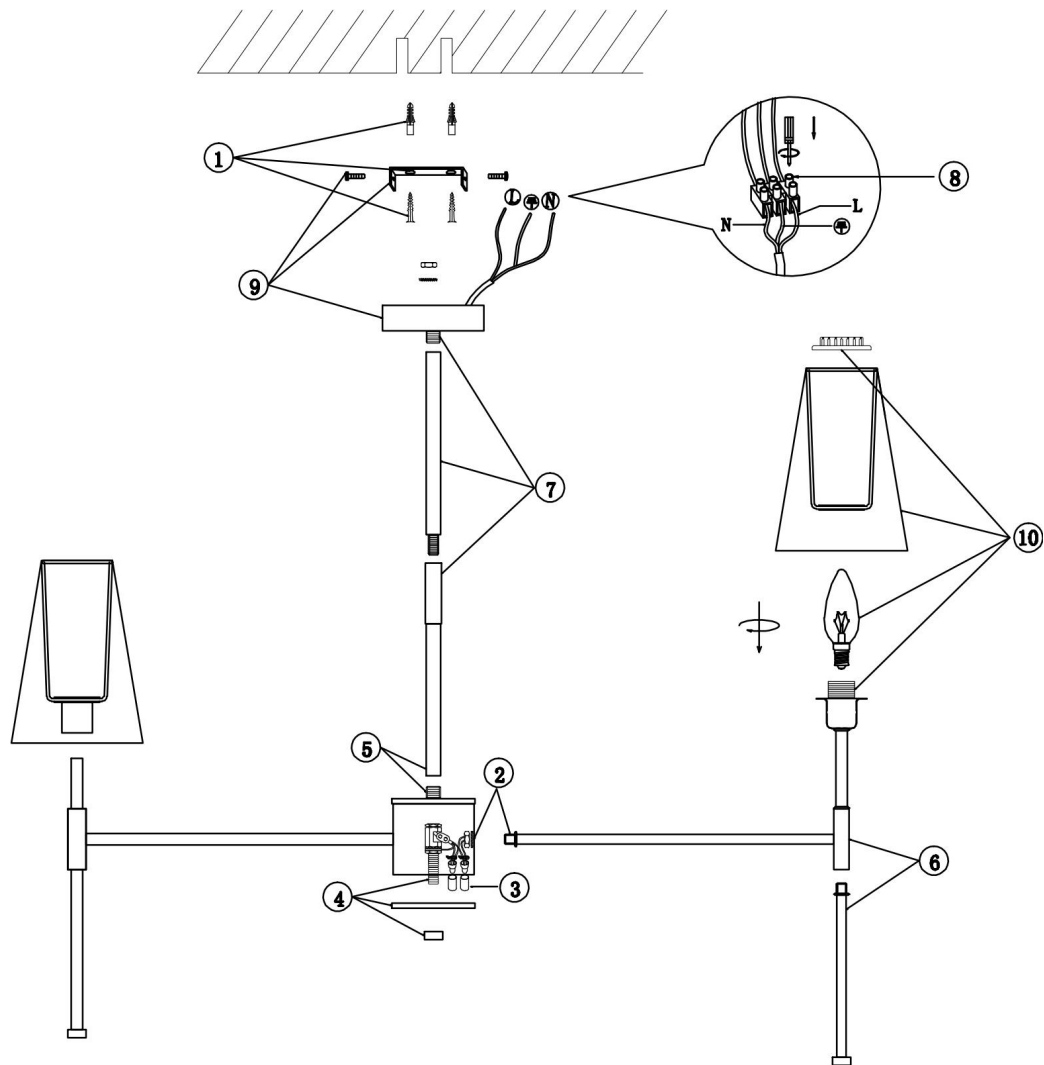

FREYA
TRADITION OF QUALITY

Инструкция

FR5196PL-08CH

8xЕ14 40W

Модель: FR5196PL-08CH
Коллекция: Modern
Серия: Tida
Подвесной светильник