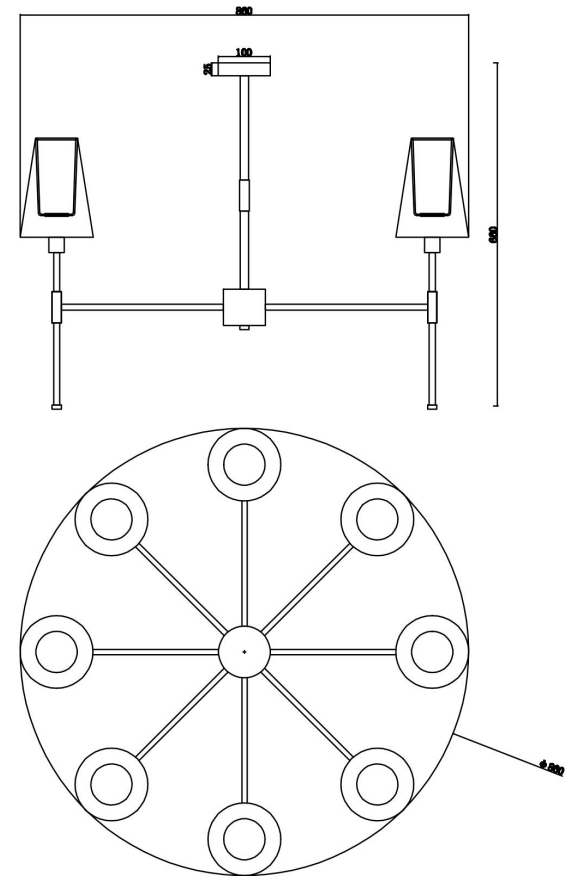

FREYA
TRADITION OF QUALITY

Инструкция

FR5196PL-08CH

8xЕ14 40W

Модель: FR5196PL-08CH
Коллекция: Modern
Серия: Tida
Подвесной светильник