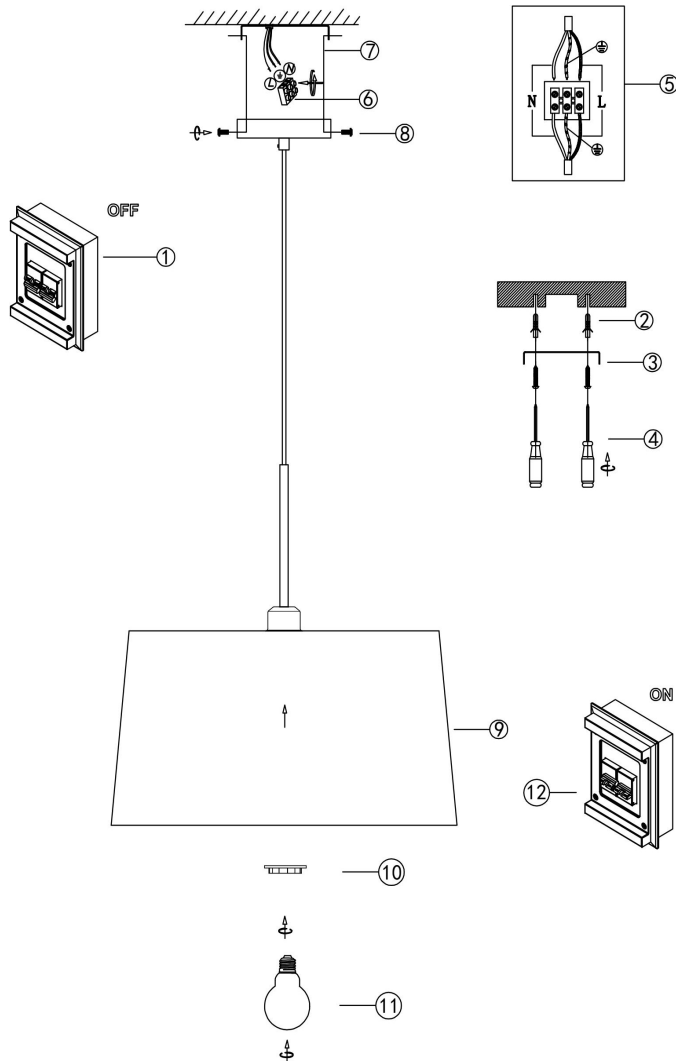

FREYA
TRADITION OF QUALITY

Инструкция

FR5119PL-01BS

Модель: FR5119PL-01BS
Коллекция: Modern
Серия: Sandy
Подвесной светильник