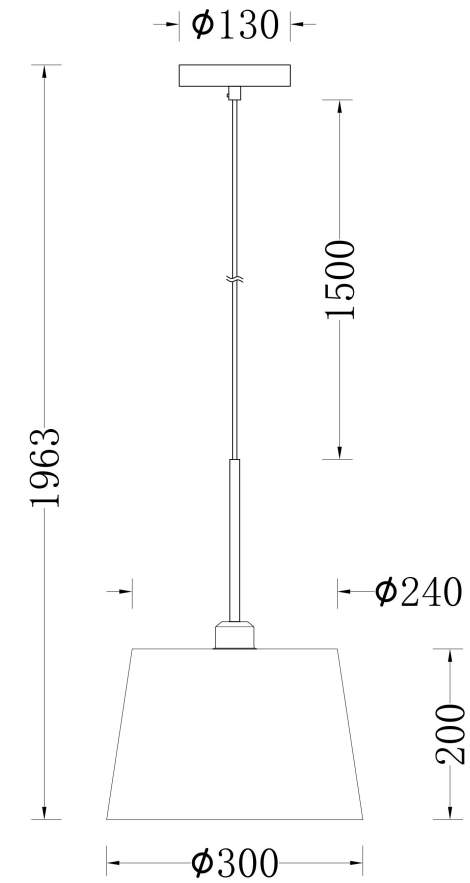

FREYA
TRADITION OF QUALITY

Инструкция

FR5119PL-01BS

Модель: FR5119PL-01BS
Коллекция: Modern
Серия: Sandy
Подвесной светильник