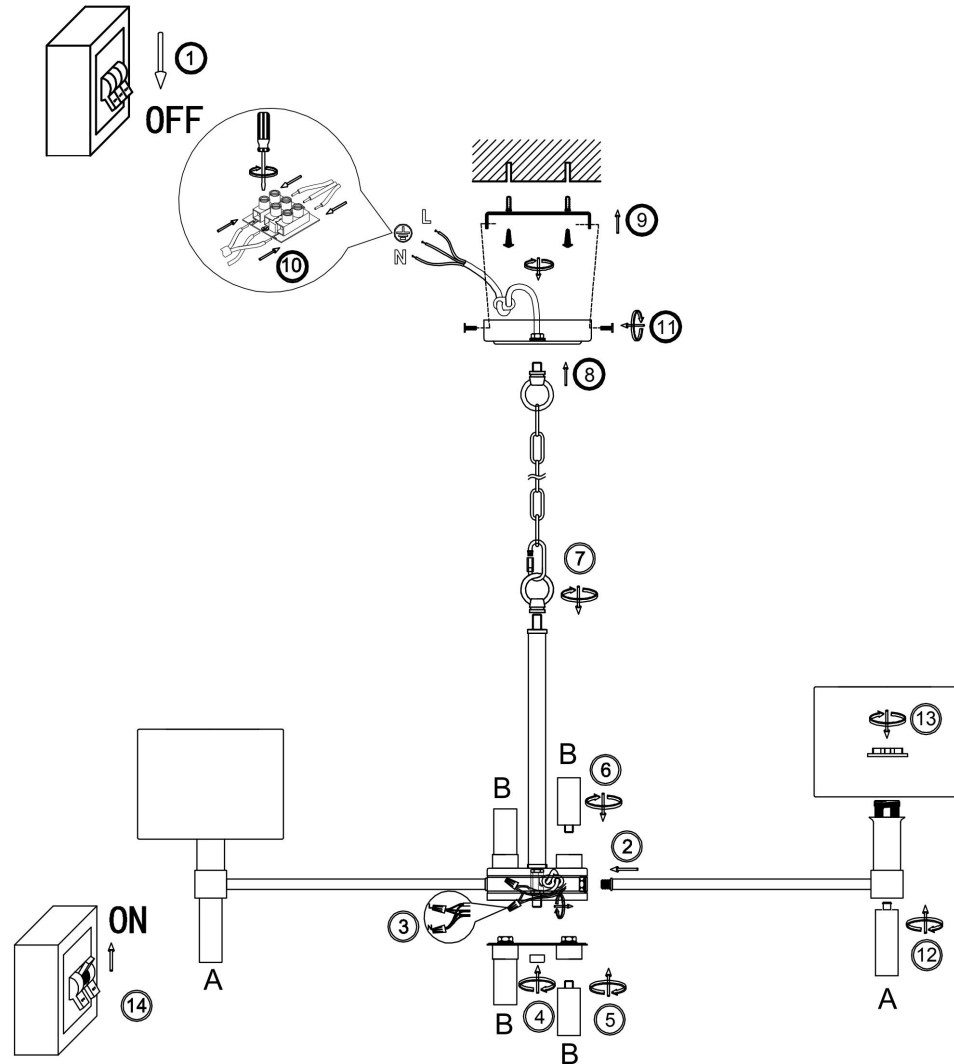

FREYA
TRADITION OF QUALITY

Инструкция

FR5186PL-08BS

8xE14 40W

Модель: FR5186PL-08BS
Коллекция: Modern
Серия: Lino
Подвесной светильник