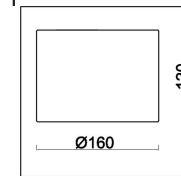

FREYA
TRADITION OF QUALITY

Инструкция

FR5186PL-08BS

8xE14 40W

Модель: FR5186PL-08BS
Коллекция: Modern
Серия: Lino
Подвесной светильник