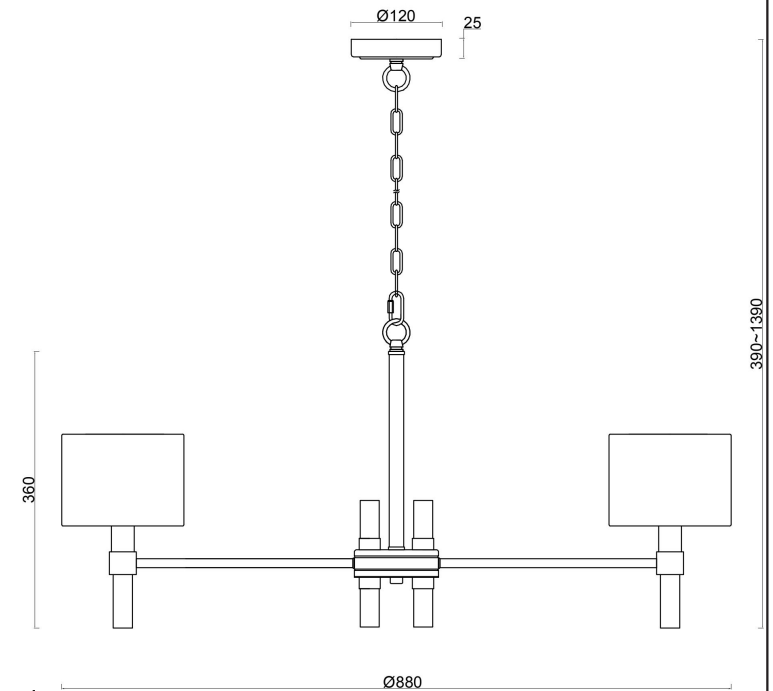

FREYA
TRADITION OF QUALITY

Инструкция

FR5186PL-08BS

8xE14 40W

Модель: FR5186PL-08BS
Коллекция: Modern
Серия: Lino
Подвесной светильник