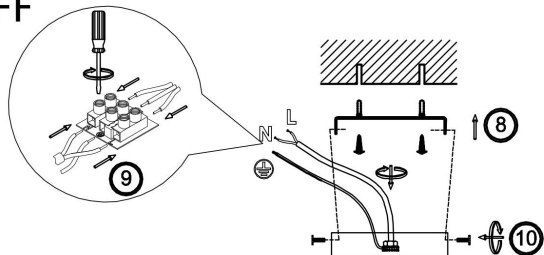

FREYA
TRADITION OF QUALITY

Инструкция

FR2028PL-05N

1
OFF

12
ON

5x E14 40W

Модель: FR2028PL-05N
Коллекция: Modern
Серия: Soho
Подвесной светильник