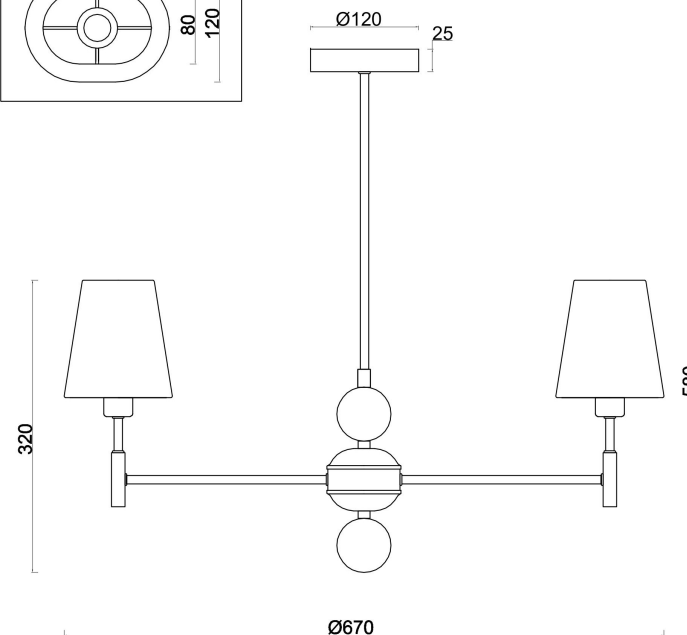

FREYA
TRADITION OF QUALITY

Инструкция

FR2028PL-05N

1
OFF

12
ON

5x E14 40W

Модель: FR2028PL-05N
Коллекция: Modern
Серия: Soho
Подвесной светильник