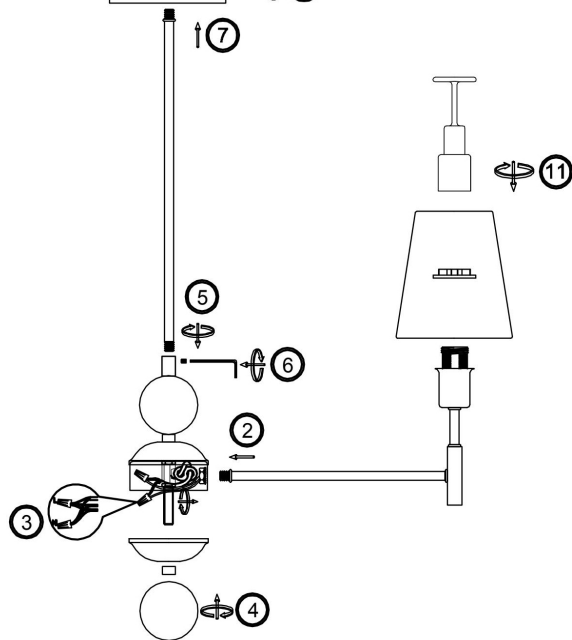

FREYA
TRADITION OF QUALITY

Инструкция

FR2028PL-05N

1
OFF

12
ON

5x E14 40W

Модель: FR2028PL-05N
Коллекция: Modern
Серия: Soho
Подвесной светильник