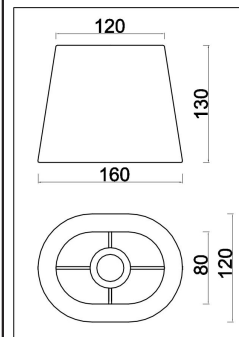

FREYA
TRADITION OF QUALITY

Инструкция

FR2028PL-05N

1
OFF

12
ON

5x E14 40W

Модель: FR2028PL-05N
Коллекция: Modern
Серия: Soho
Подвесной светильник