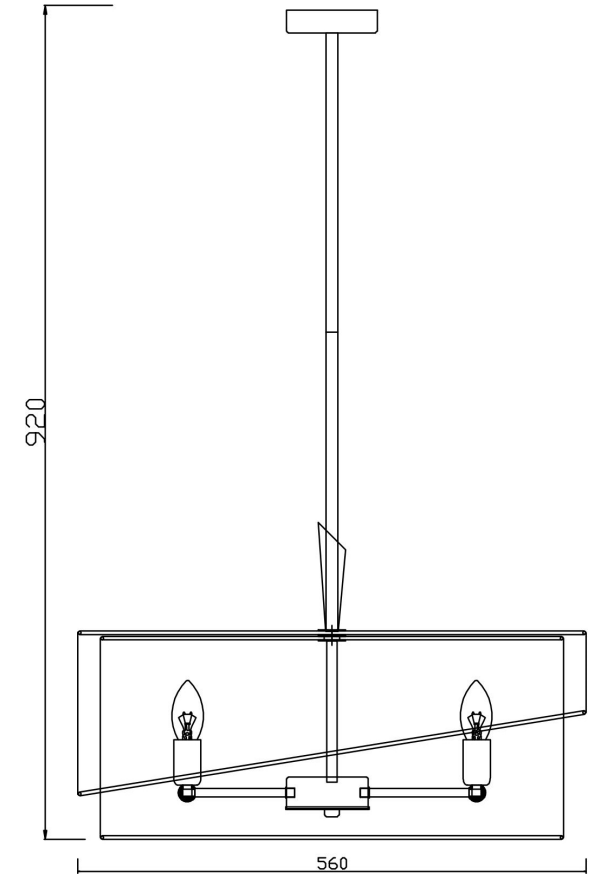

FREYA
TRADITION OF QUALITY

Инструкция

FR5171PL-08BS

8xЕ14 40W

Модель: FR5171PL-08BS
Коллекция: Modern
Серия: Earth
Подвесной светильник