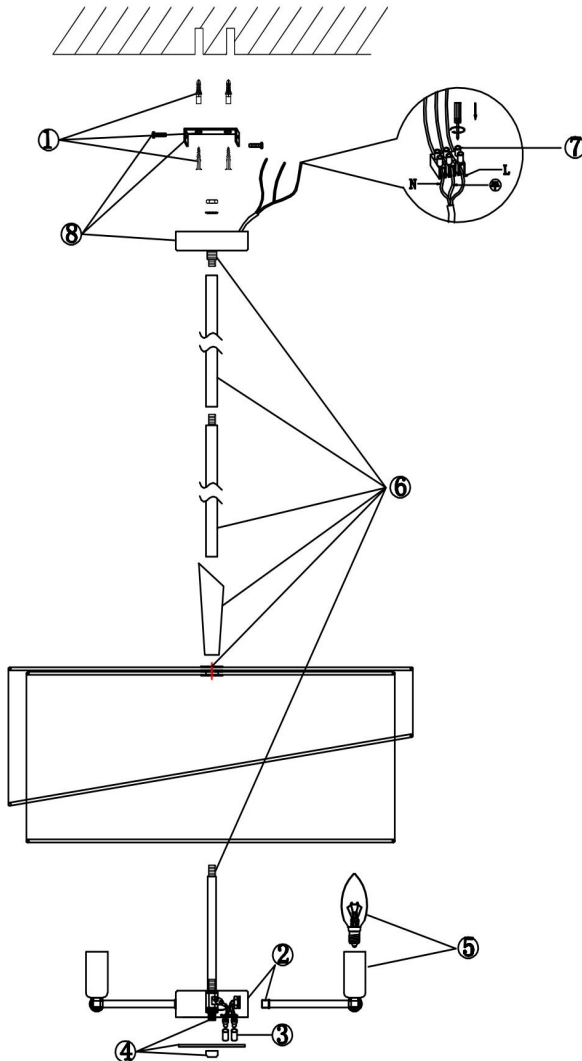

FREYA
TRADITION OF QUALITY

Инструкция

FR5171PL-08BS

8xЕ14 40W

Модель: FR5171PL-08BS
Коллекция: Modern
Серия: Earth
Подвесной светильник