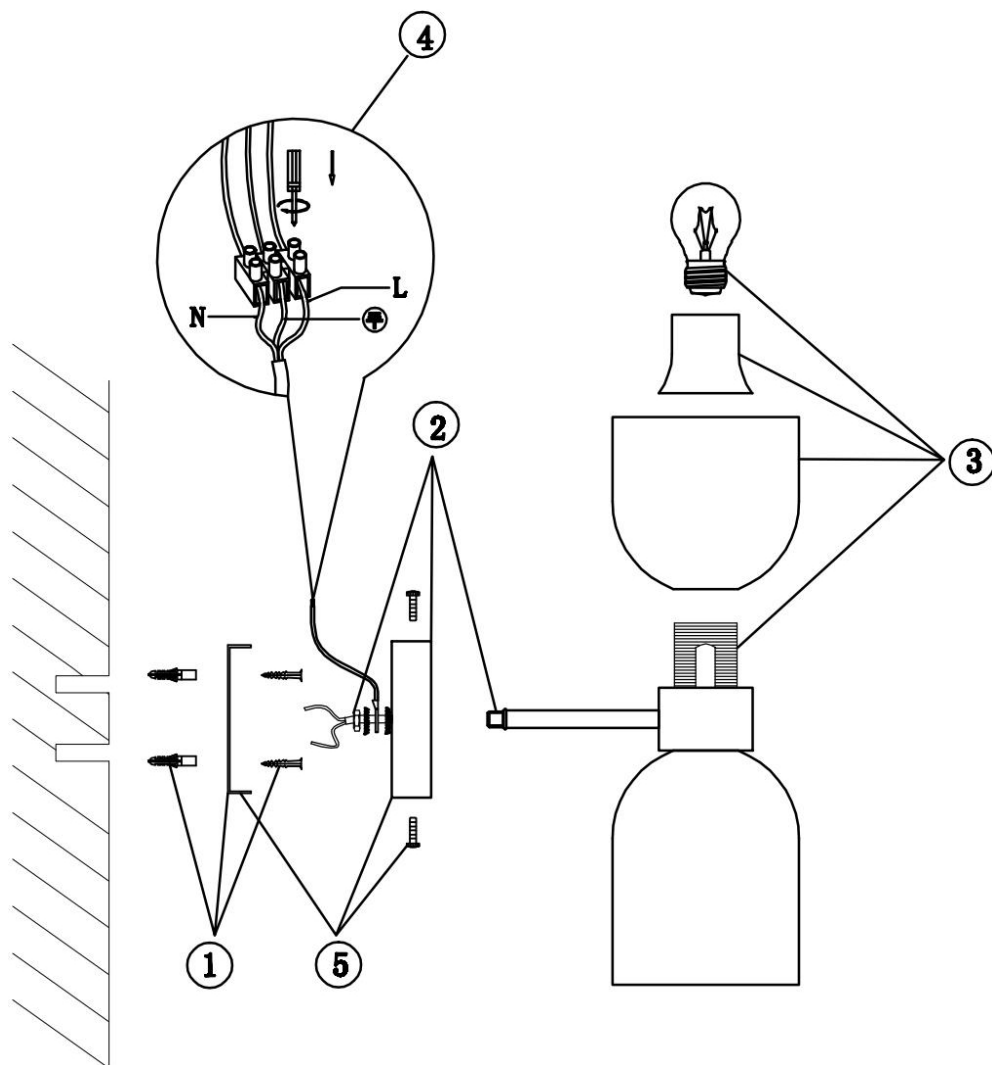

FREYA
TRADITION OF QUALITY

Инструкция

FR5203WL-02CH

Модель: FR5203WL-02CH
Коллекция: Modern
Серия: Savia
Настенный светильник