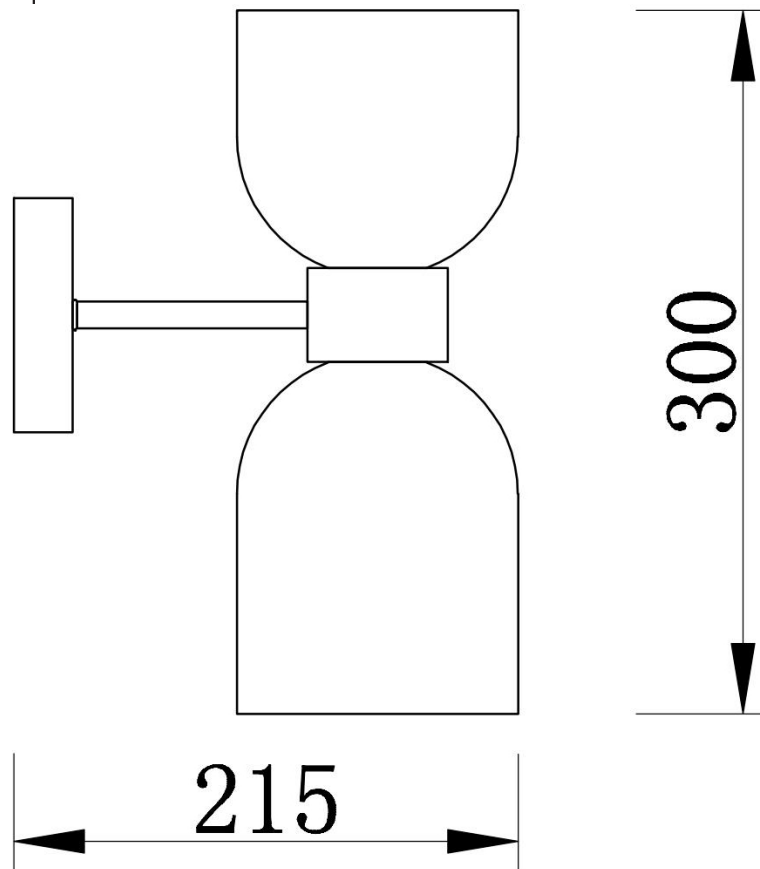

FREYA
TRADITION OF QUALITY

Инструкция

FR5203WL-02CH

Модель: FR5203WL-02CH
Коллекция: Modern
Серия: Savia
Настенный светильник