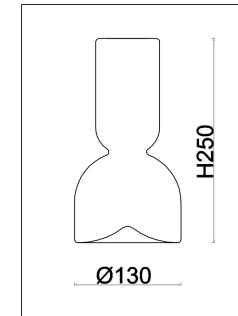

freya

Инструкция FR5636WL-L6G

MAX 6W
400 Lumen

Модель: FR5636WL-L6G
Коллекция: Modern
Серия: Ore
Настенный светильник