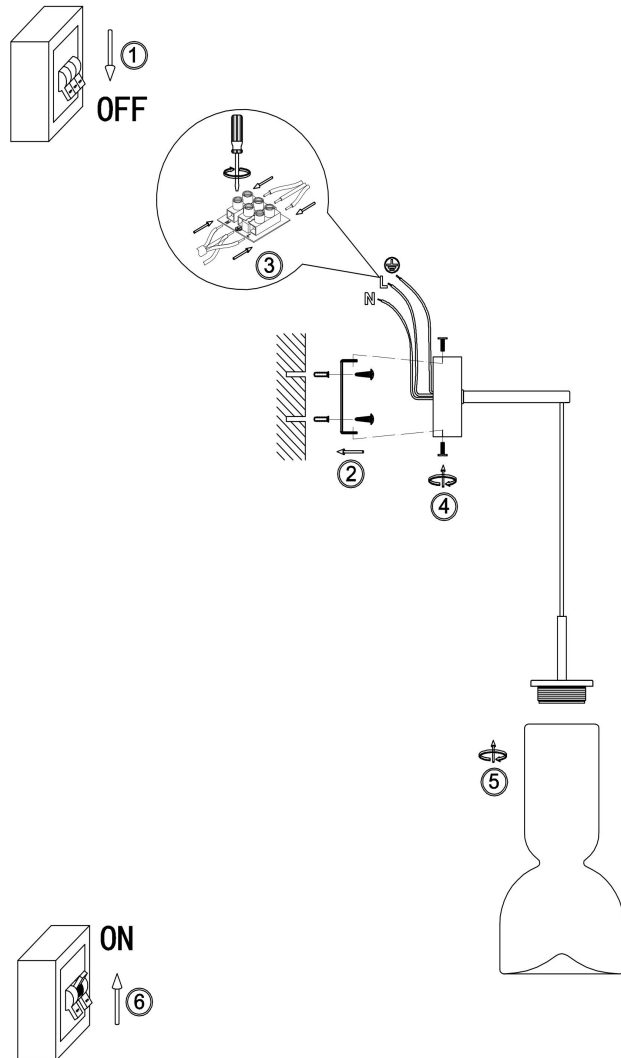

freya

Инструкция FR5636WL-L6G

MAX 6W
400 Lumen

Модель: FR5636WL-L6G
Коллекция: Modern
Серия: Ore
Настенный светильник