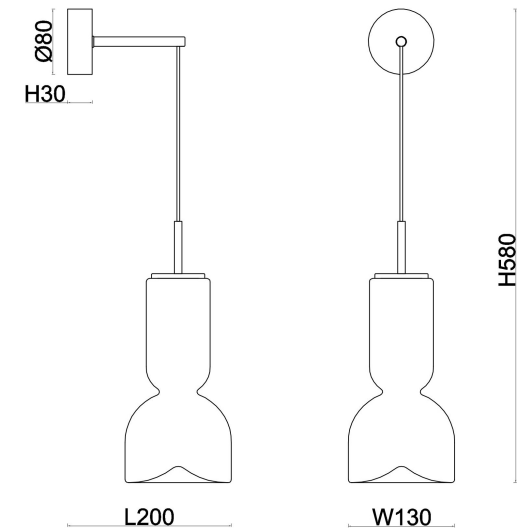

freya

Инструкция FR5636WL-L6G

MAX 6W
400 Lumen

Модель: FR5636WL-L6G
Коллекция: Modern
Серия: Ore
Настенный светильник