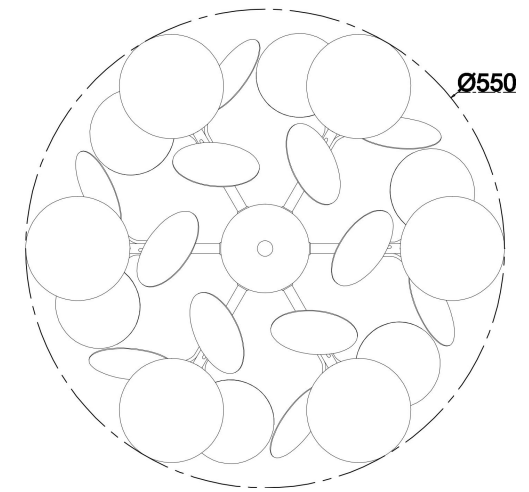

FREYA
TRADITION OF QUALITY

Инструкция

FR5165PL-06W

Модель: FR5165PL-06W
Коллекция: Modern
Серия: Satellite
Подвесной светильник