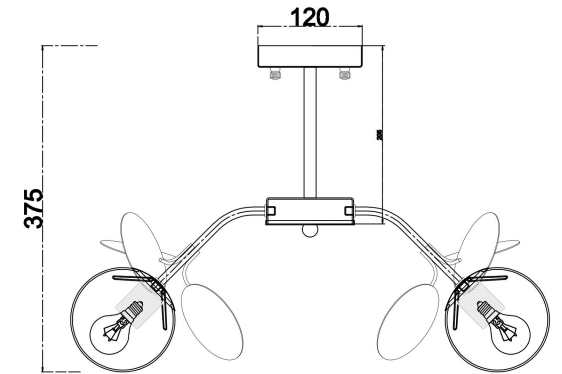

FREYA
TRADITION OF QUALITY

Инструкция

FR5165PL-06W

Модель: FR5165PL-06W
Коллекция: Modern
Серия: Satellite
Подвесной светильник