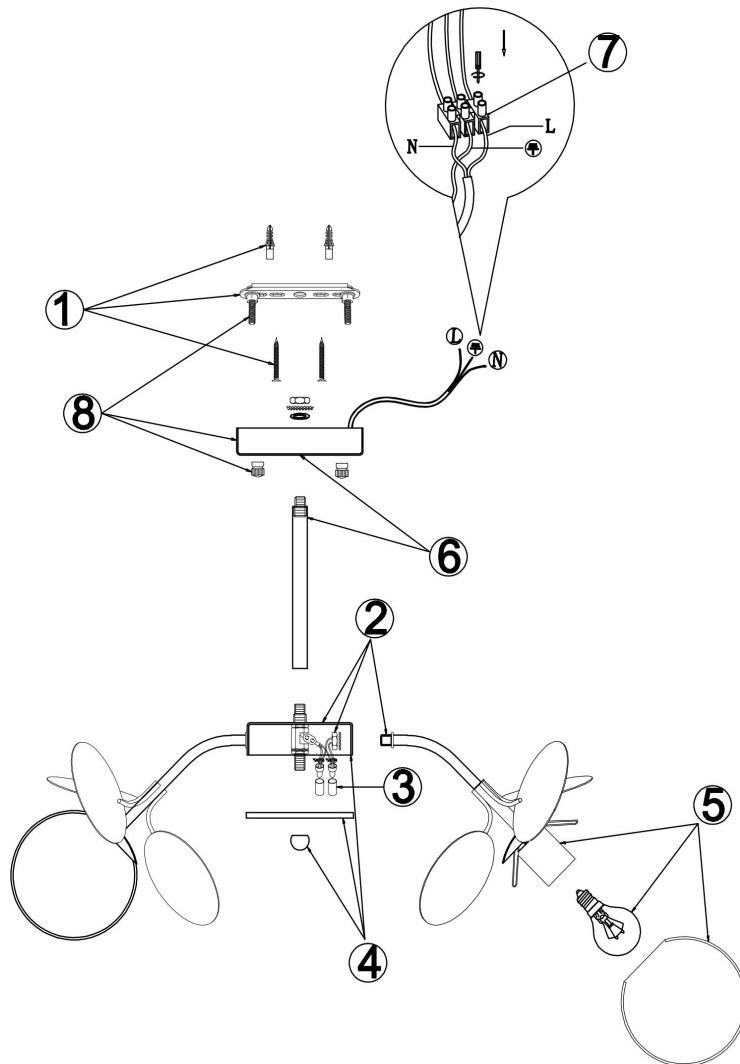

FREYA
TRADITION OF QUALITY

Инструкция

FR5165PL-06W

Модель: FR5165PL-06W
Коллекция: Modern
Серия: Satellite
Подвесной светильник