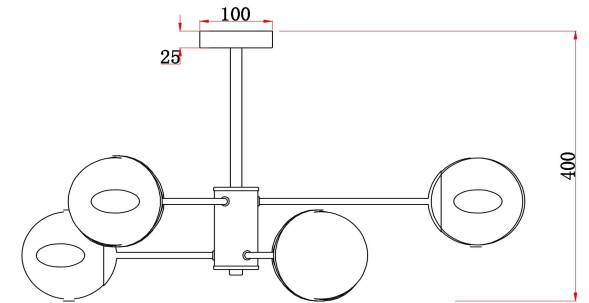

## Инструкция FR5223PL-06CH

Модель: FR5223PL-06CH  
Коллекция: Modern  
Серия: Hubble  
Подвесной светильник