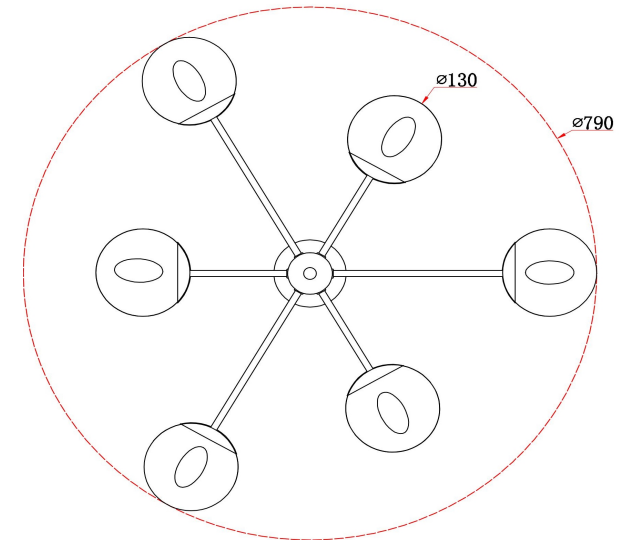

## Инструкция FR5223PL-06CH

Модель: FR5223PL-06CH  
Коллекция: Modern  
Серия: Hubble  
Подвесной светильник