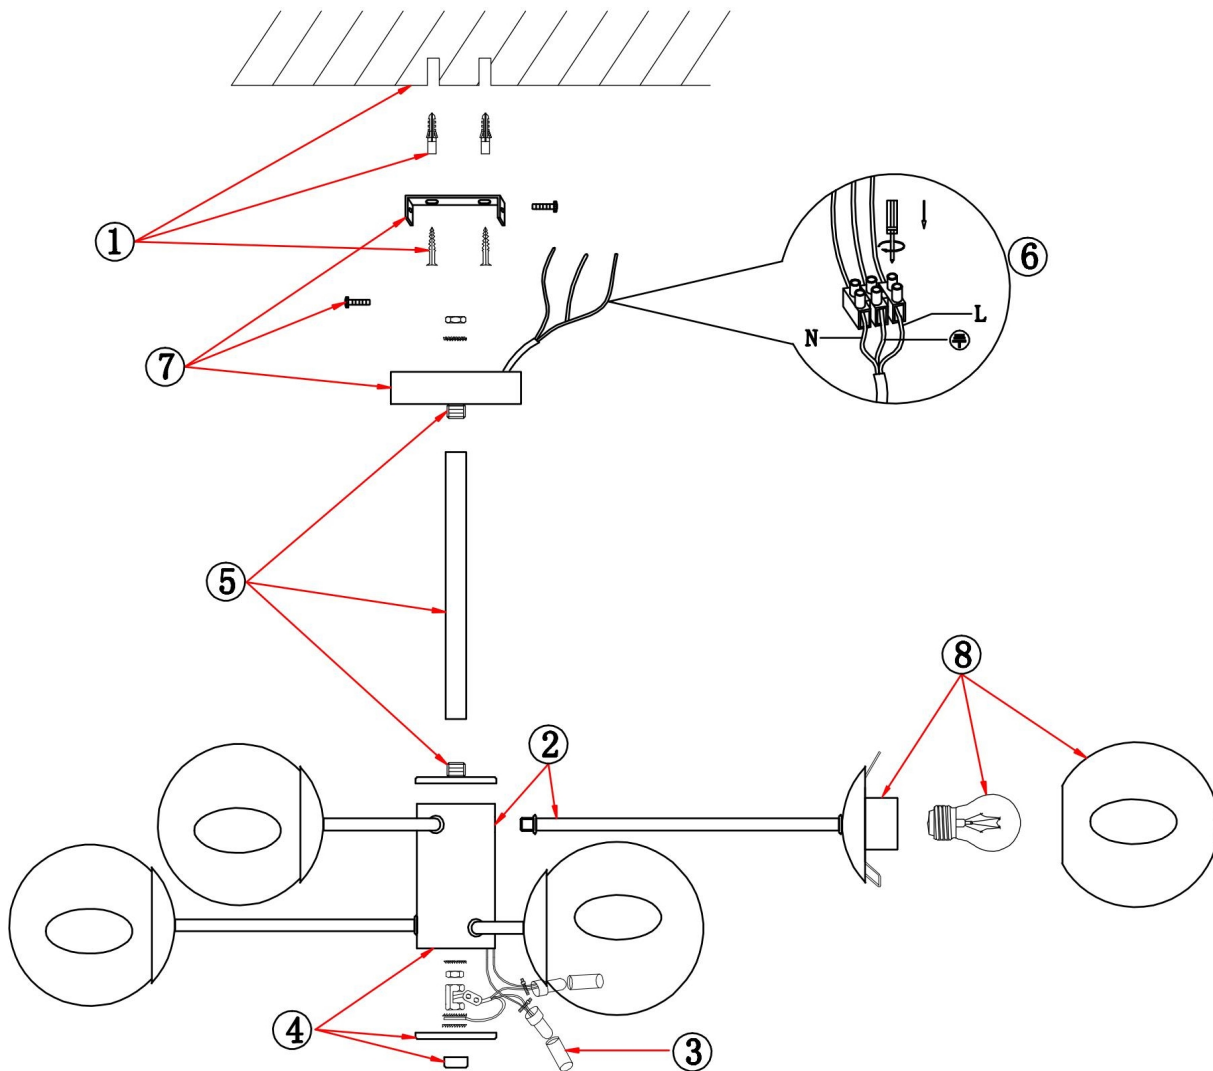

## Инструкция FR5223PL-06CH

Модель: FR5223PL-06CH  
Коллекция: Modern  
Серия: Hubble  
Подвесной светильник