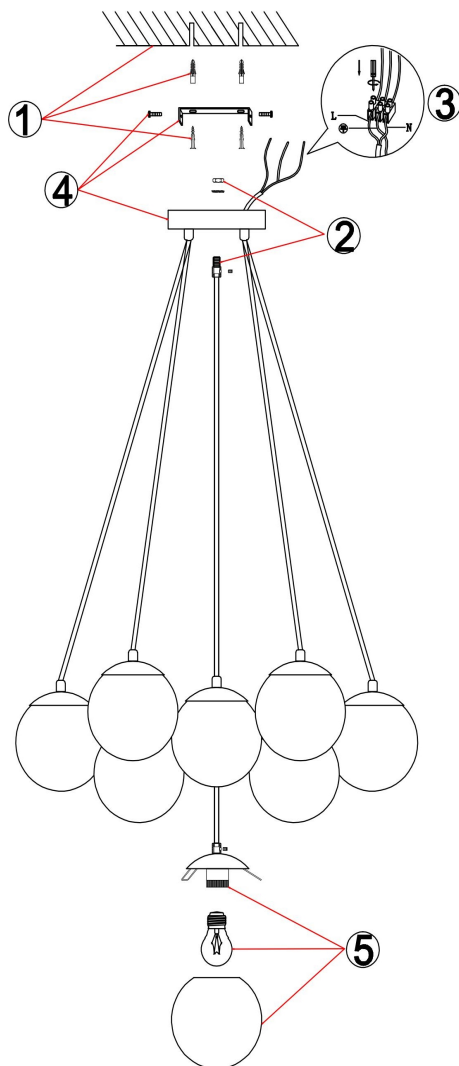

FREYA
TRADITION OF QUALITY

Инструкция

FR5231PL-13CH

13xE27 60W

Модель: FR5231PL-13CH
Коллекция: Modern
Серия: Fiesta
Подвесной светильник