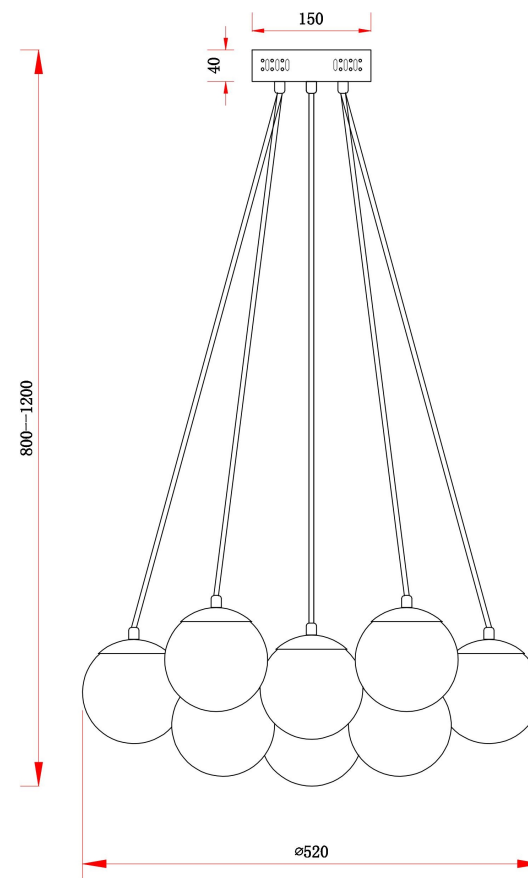

FREYA
TRADITION OF QUALITY

Инструкция

FR5231PL-13CH

13xE27 60W

Модель: FR5231PL-13CH
Коллекция: Modern
Серия: Fiesta
Подвесной светильник