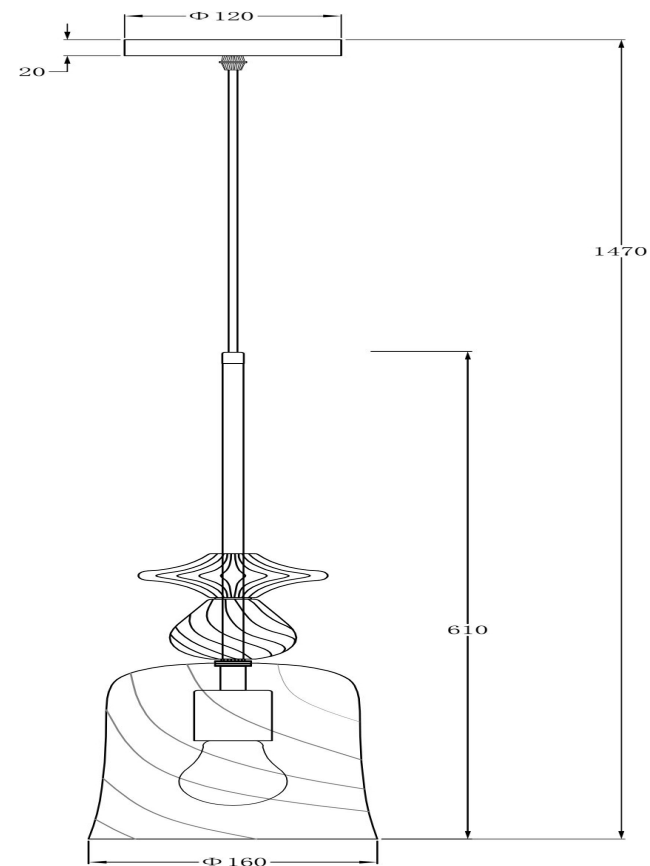

freya

Инструкция FR5148PL-01SG

1xE27 40W

Модель: FR5148PL-01SG
Коллекция: Modern
Серия: New Series 148
Подвесной светильник