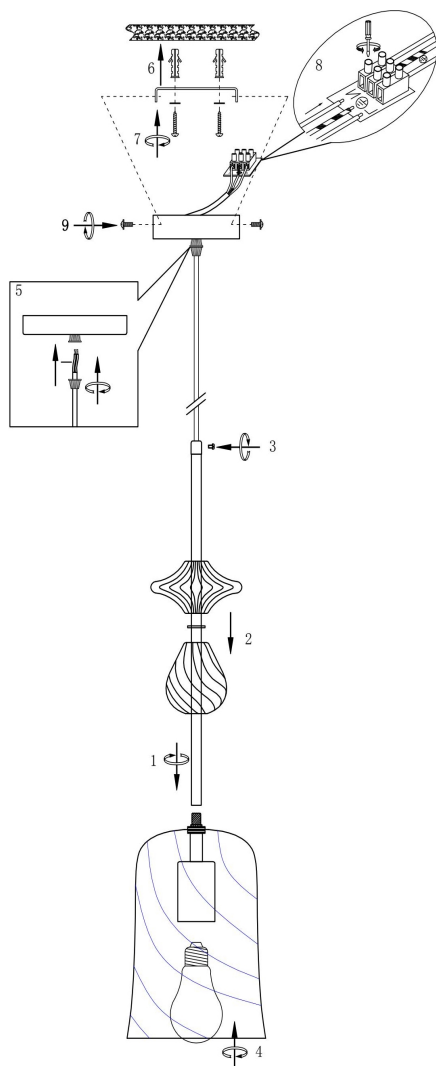

freya

Инструкция FR5148PL-01SG

1xE27 40W

Модель: FR5148PL-01SG
Коллекция: Modern
Серия: New Series 148
Подвесной светильник