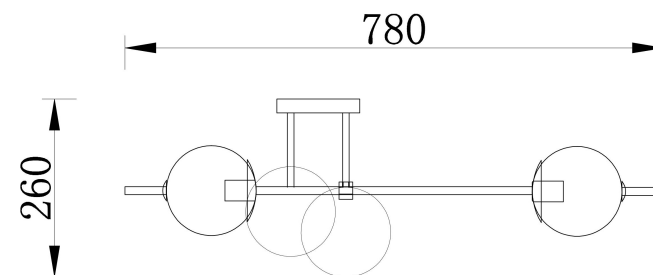

FREYA
TRADITION OF QUALITY

Инструкция

FR5205PL-06BS

6xE27 60W

Модель: FR5205PL-06BS

Коллекция: Modern

Серия: Damask

Потолочный светильник