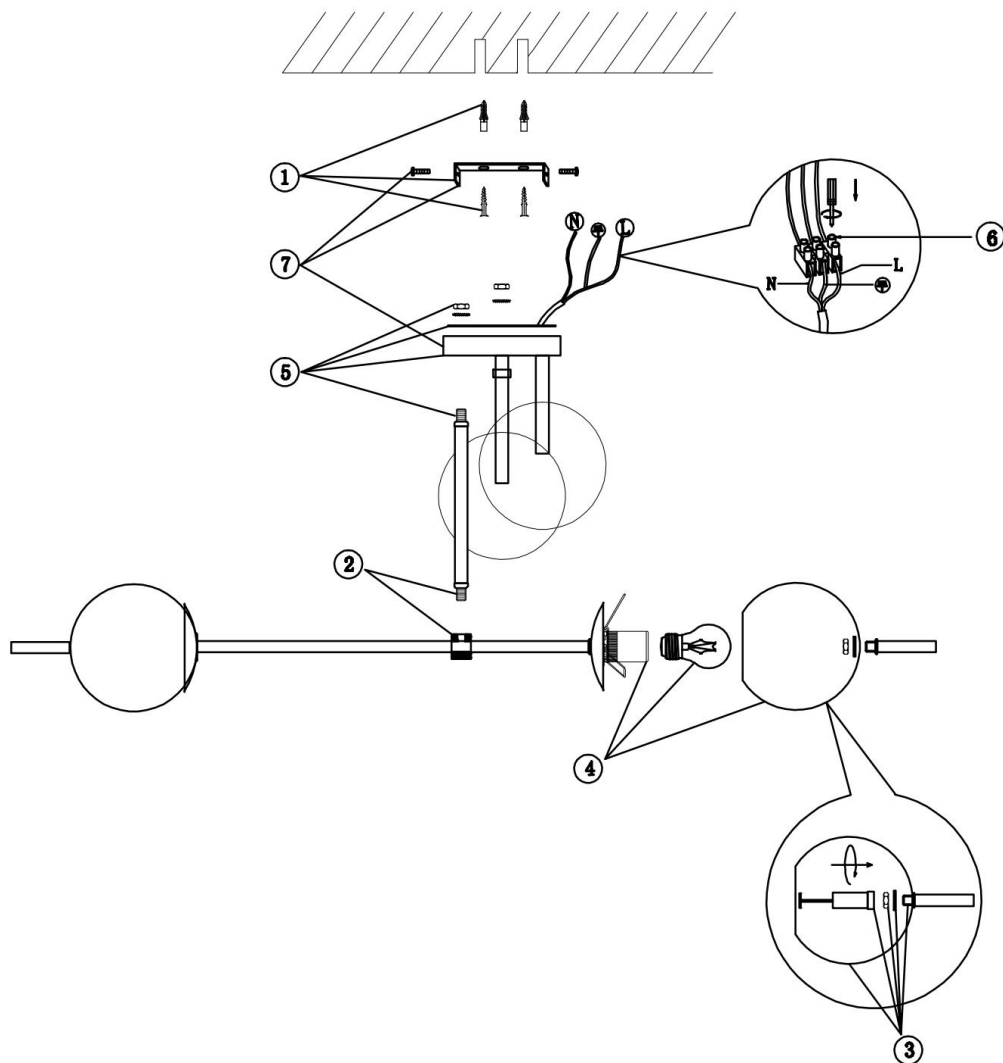

FREYA
TRADITION OF QUALITY

Инструкция

FR5205PL-06BS

6xE27 60W

Модель: FR5205PL-06BS

Коллекция: Modern

Серия: Damask

Потолочный светильник