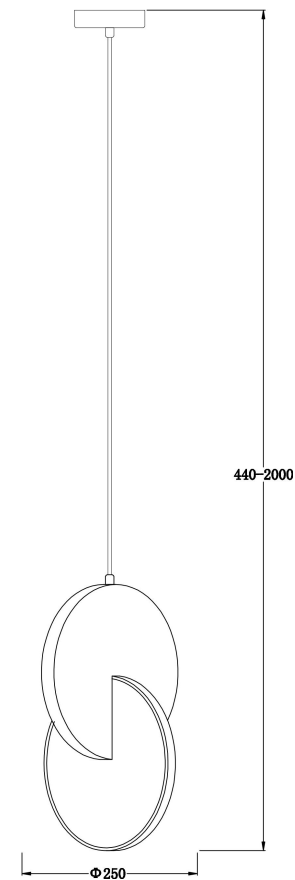

FREYA
TRADITION OF QUALITY

Инструкция

FR6002PL-L15BS

MAX 15W
1 150 Lumen

Модель: FR6002PL-L15BS
Коллекция: LED
Серия: Nova
Подвесной светильник