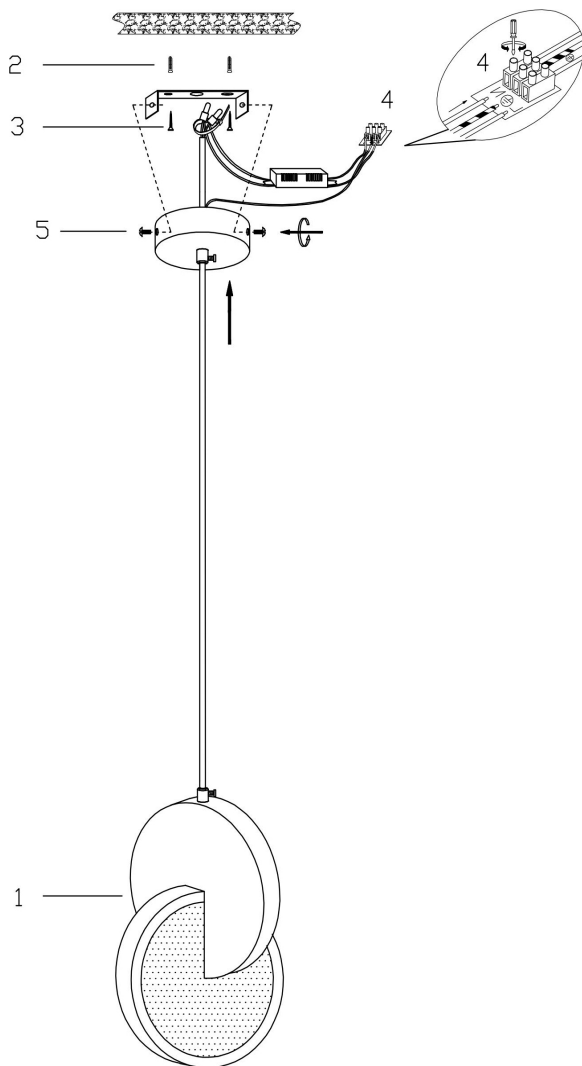

FREYA
TRADITION OF QUALITY

Инструкция

FR6002PL-L15BS

MAX 15W
1 150 Lumen

Модель: FR6002PL-L15BS
Коллекция: LED
Серия: Nova
Подвесной светильник