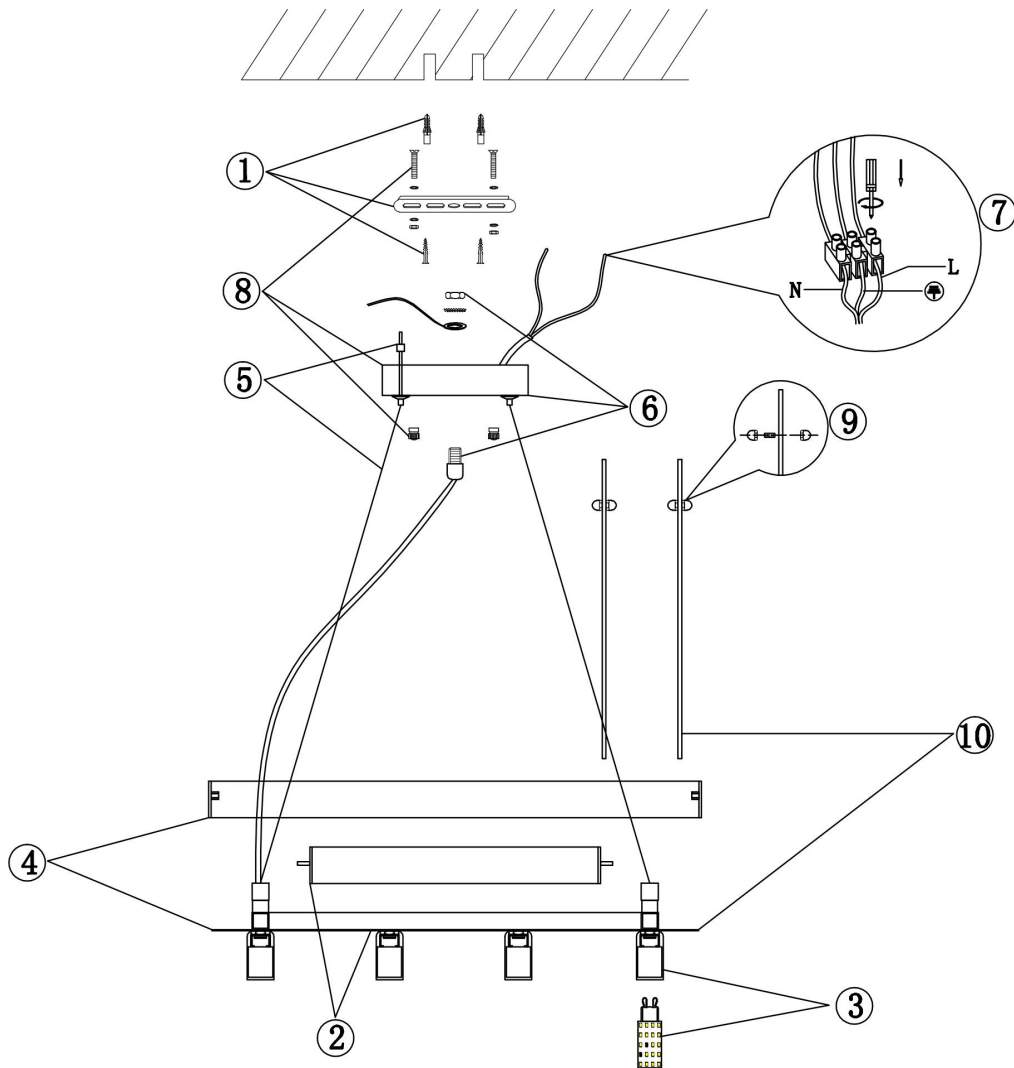

FREYA
TRADITION OF QUALITY

Инструкция

FR5141PL-08BS1

8xG9 60W

Модель: FR5141PL-08BS1
Коллекция: Modern
Серия: Deserto
Подвесной светильник