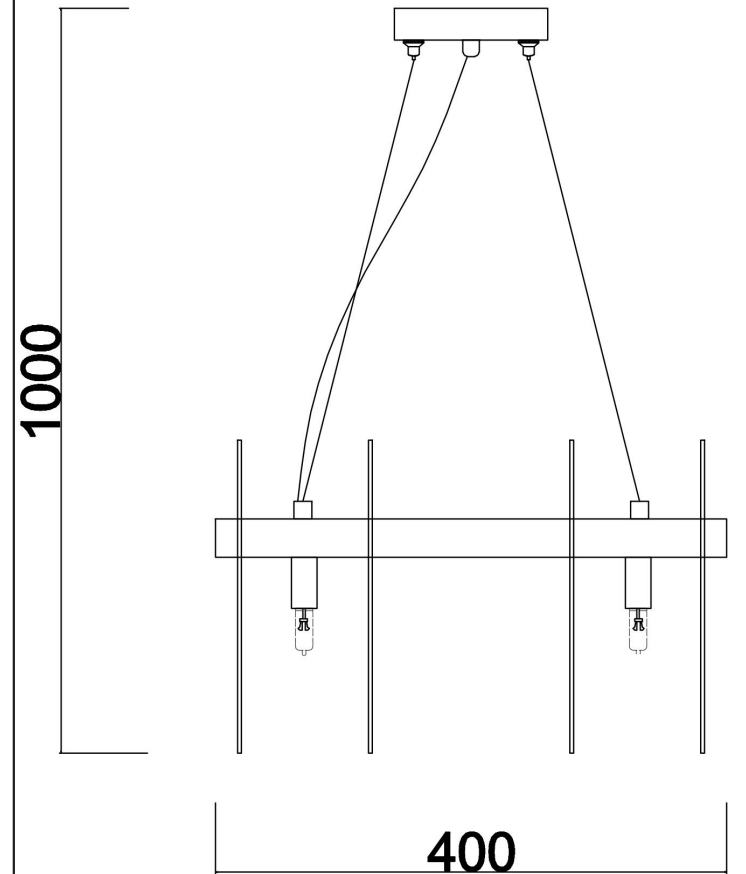

FREYA
TRADITION OF QUALITY

Инструкция

FR5141PL-08BS1

8xG9 60W

Модель: FR5141PL-08BS1
Коллекция: Modern
Серия: Deserto
Подвесной светильник