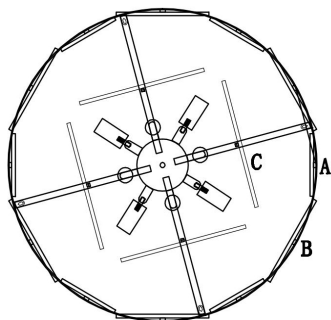

## FR5104PL-08BS3

A	B	C
6PCS	6PCS	4PCS

8xЕ14 60W

Модель: FR5104PL-08BS3  
Коллекция: Modern  
Серия: Porto  
Подвесной светильник