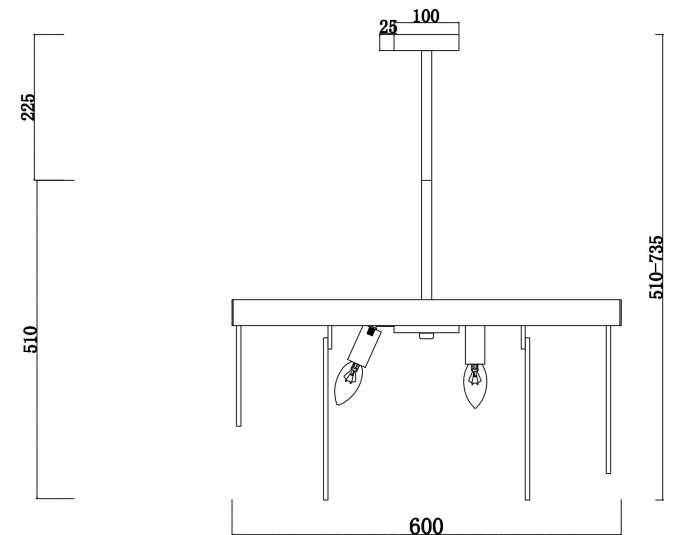

## FR5104PL-08BS3

A	B	C
6PCS	6PCS	4PCS

8xЕ14 60W

Модель: FR5104PL-08BS3  
Коллекция: Modern  
Серия: Porto  
Подвесной светильник