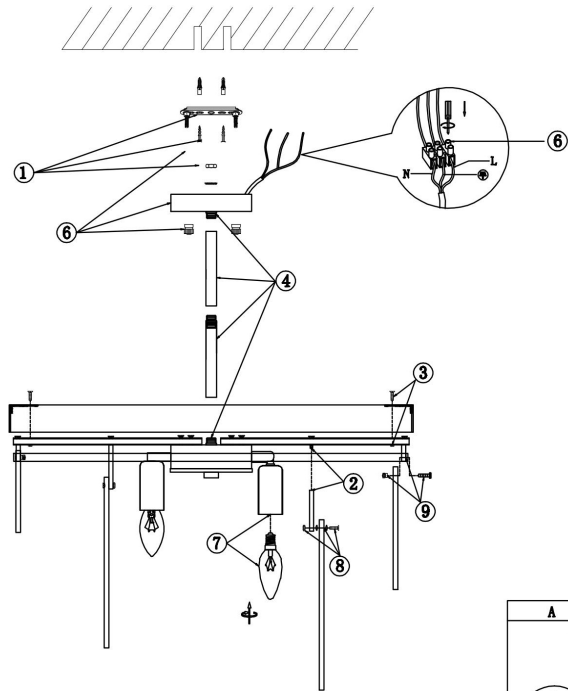

## FR5104PL-08BS3

A	B	C
6PCS	6PCS	4PCS

8xЕ14 60W

Модель: FR5104PL-08BS3  
Коллекция: Modern  
Серия: Porto  
Подвесной светильник