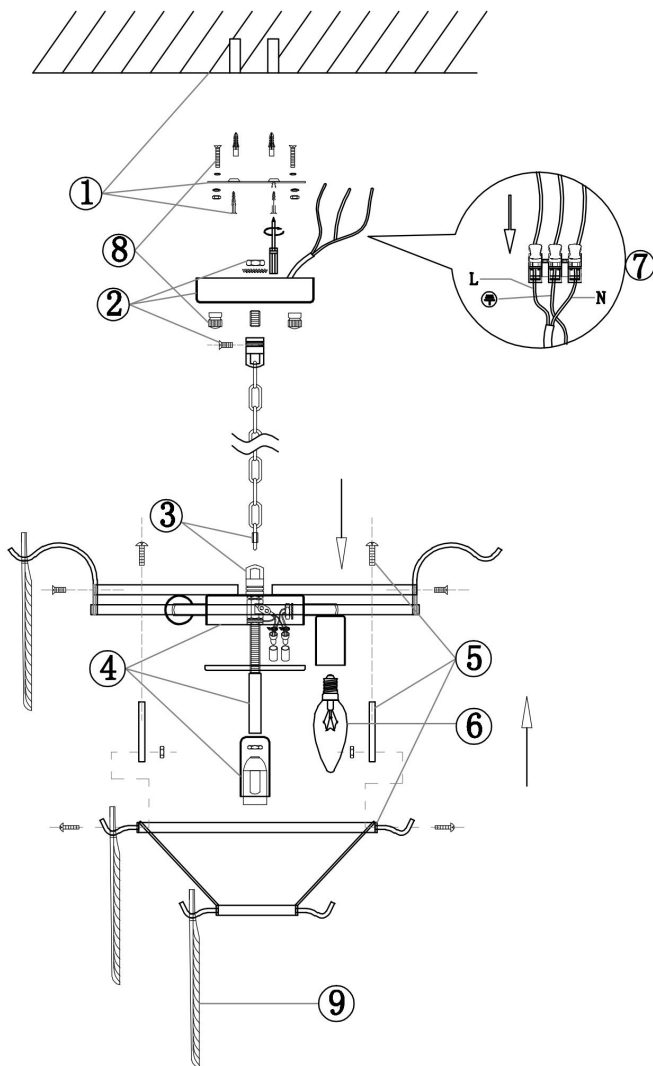

FREYA
TRADITION OF QUALITY

Инструкция

FR5143PL-07G

7xE14 60W

Модель: FR5143PL-07G
Коллекция: Modern
Серия: Нюа
Подвесной светильник