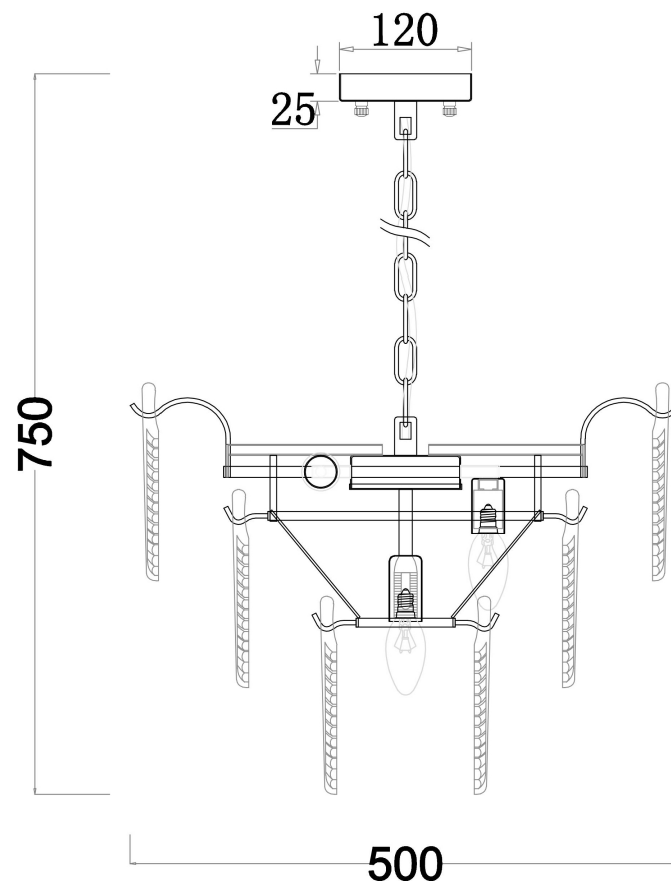

FREYA
TRADITION OF QUALITY

Инструкция

FR5143PL-07G

7xE14 60W

Модель: FR5143PL-07G
Коллекция: Modern
Серия: Нюа
Подвесной светильник