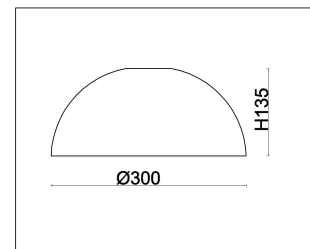

freya

Инструкция FR2061PL-01BS3

1xE27 60W

Модель: FR2061PL-01BS3

Коллекция: Classic

Серия: Tela

Подвесной светильник