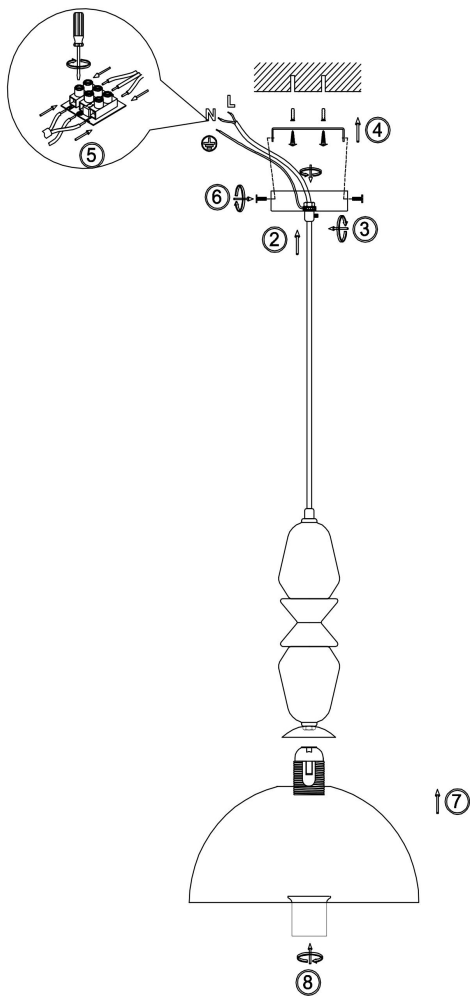

freya

Инструкция FR2061PL-01BS3

1xE27 60W

Модель: FR2061PL-01BS3

Коллекция: Classic

Серия: Tela

Подвесной светильник