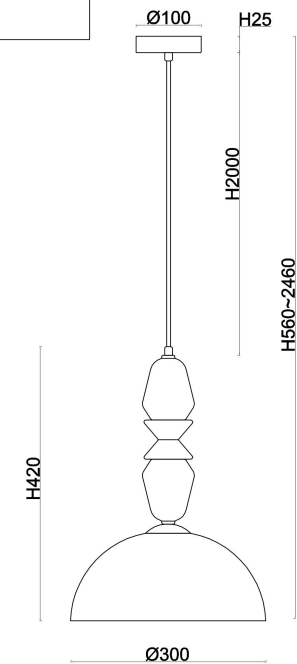

freya

Инструкция FR2061PL-01BS3

1xE27 60W

Модель: FR2061PL-01BS3

Коллекция: Classic

Серия: Tela

Подвесной светильник