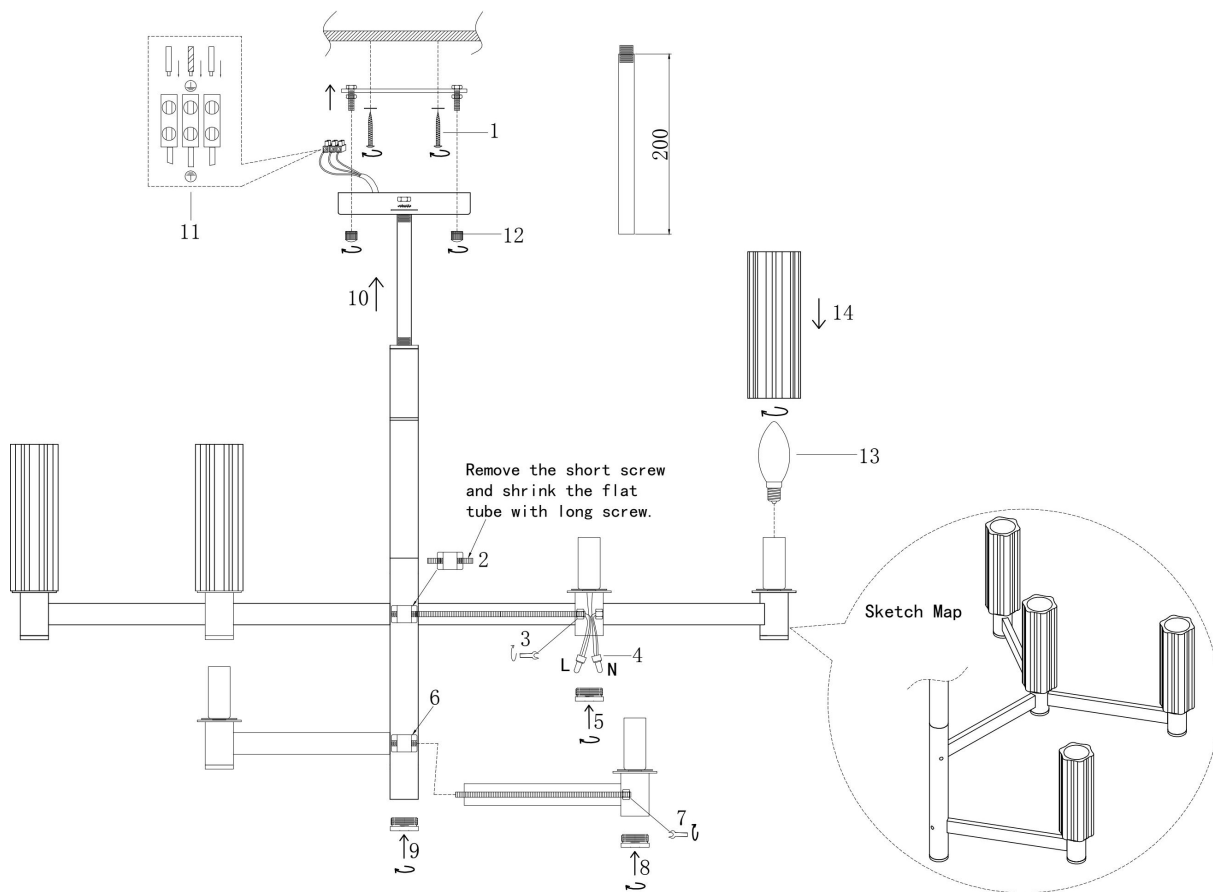

FREYA
TRADITION OF QUALITY

Инструкция

FR5167PL-12BS

12xE14 40W

Модель: FR5167PL-12BS
Коллекция: Modern
Серия: Amбра
Подвесной светильник