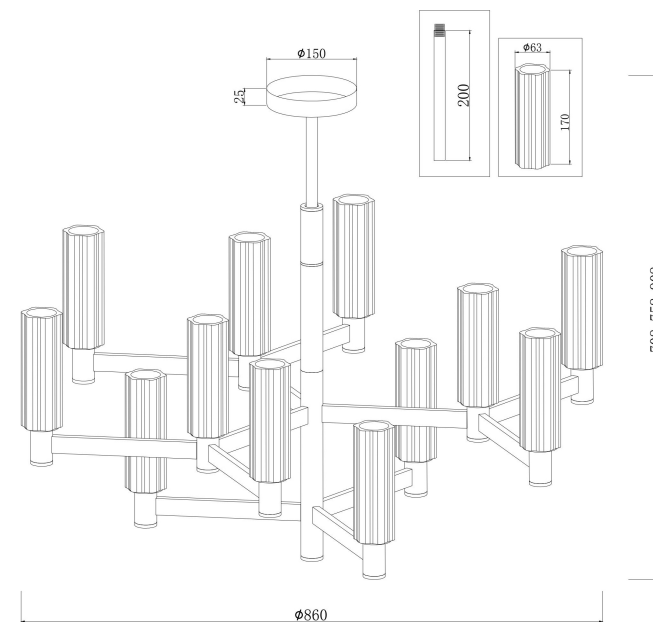

FREYA
TRADITION OF QUALITY

Инструкция

FR5167PL-12BS

12xE14 40W

Модель: FR5167PL-12BS
Коллекция: Modern
Серия: Amбра
Подвесной светильник