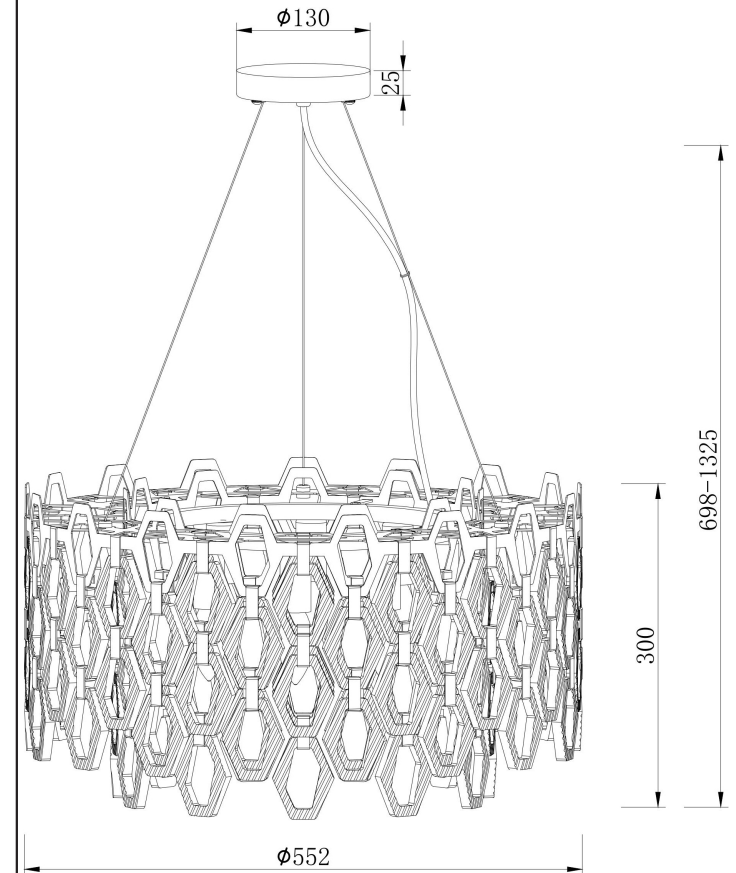

When hanging the glass,
the twill is in the same direction.

9xE14 40W

Модель: MOD490PL-09G
Коллекция: Neoclassic
Серия: Tissage
Подвесной светильник