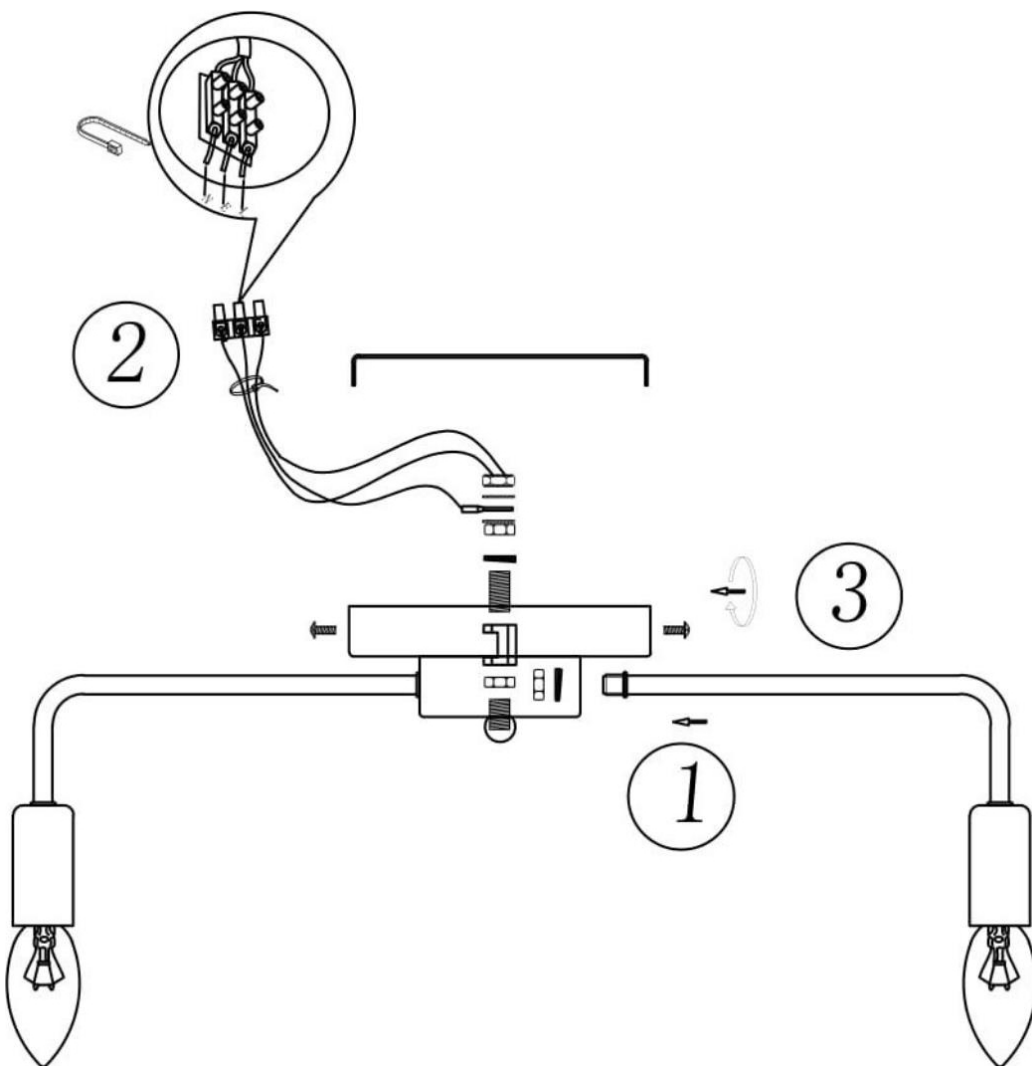

freya

Инструкция FR4010CL-05GB

5xE14 40W

Модель: FR4010CL-05GB

Коллекция: Loft

Серия: New Series 010

Потолочный светильник