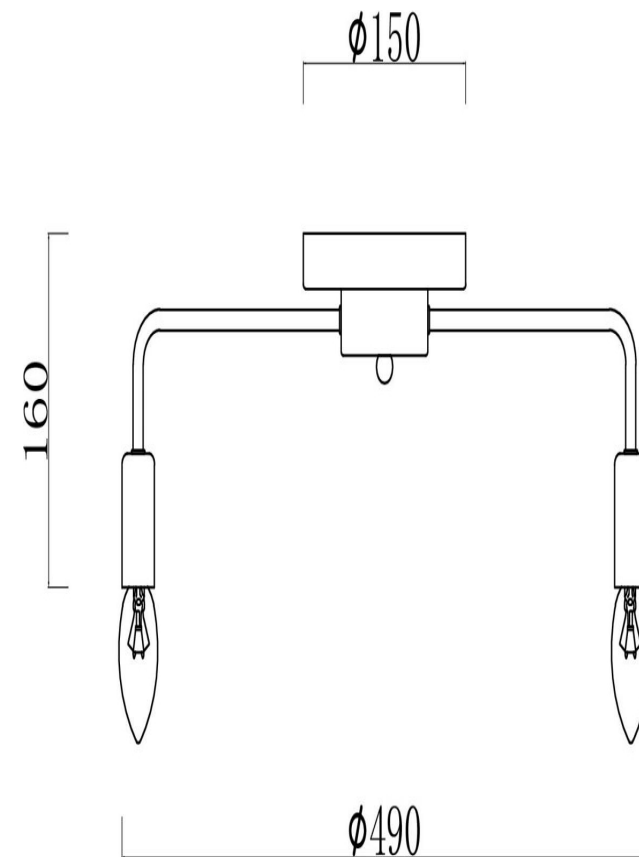

freya

Инструкция FR4010CL-05GB

5xE14 40W

Модель: FR4010CL-05GB

Коллекция: Loft

Серия: New Series 010

Потолочный светильник