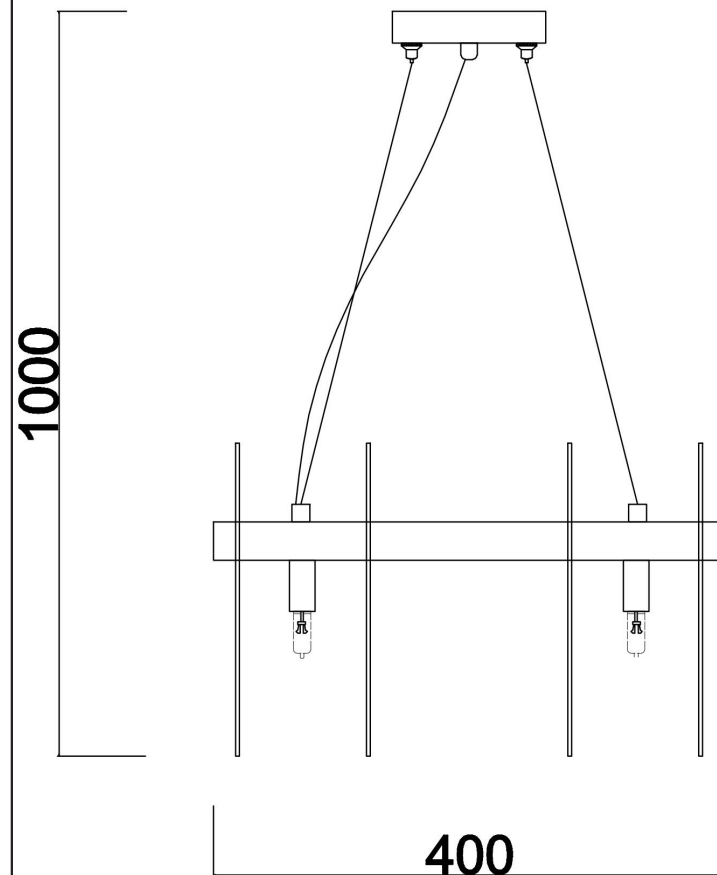

FREYA
TRADITION OF QUALITY

Инструкция

FR5141PL-08BS2

8xG9 60W

Модель: FR5141PL-08BS2

Коллекция: Modern

Серия: Deserto

Подвесной светильник