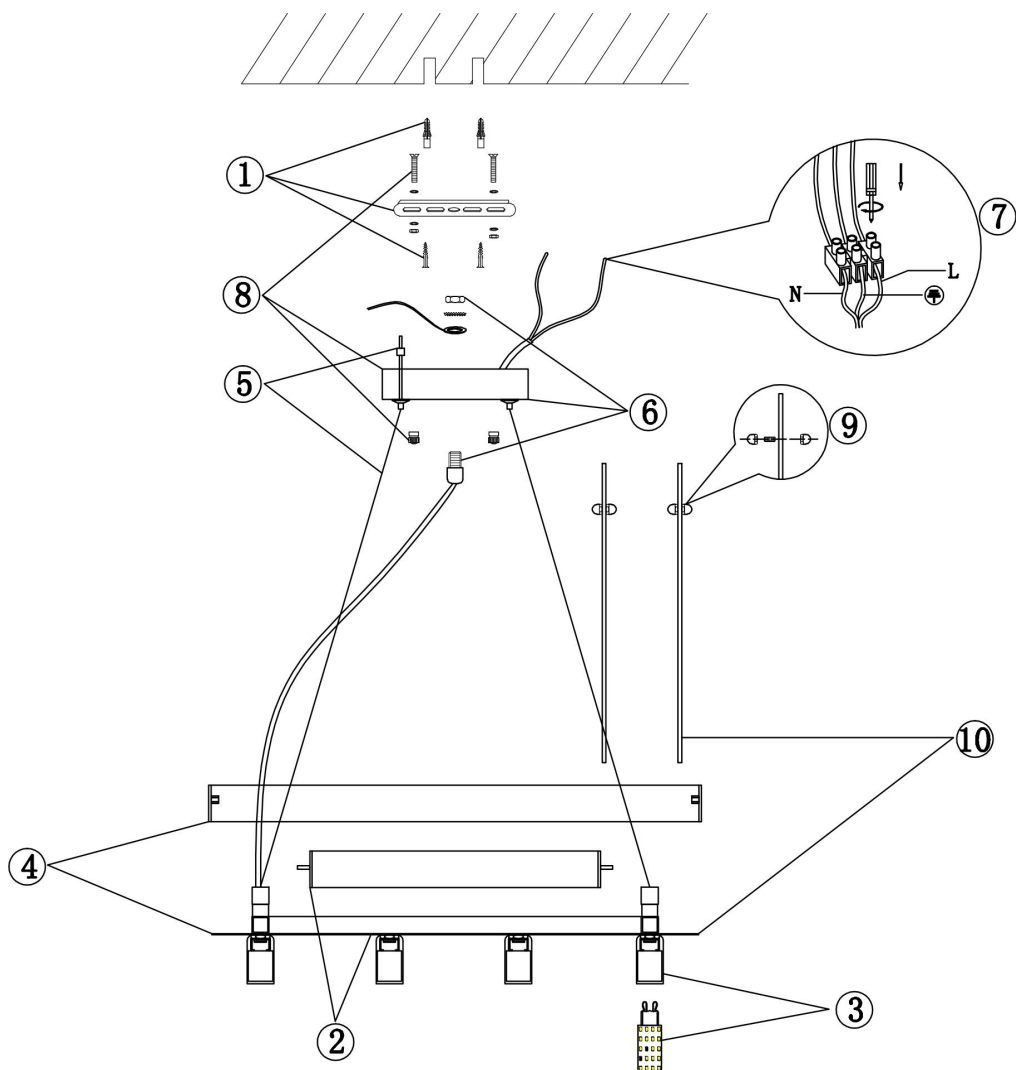

FREYA
TRADITION OF QUALITY

Инструкция

FR5141PL-08BS2

8xG9 60W

Модель: FR5141PL-08BS2

Коллекция: Modern

Серия: Deserto

Подвесной светильник