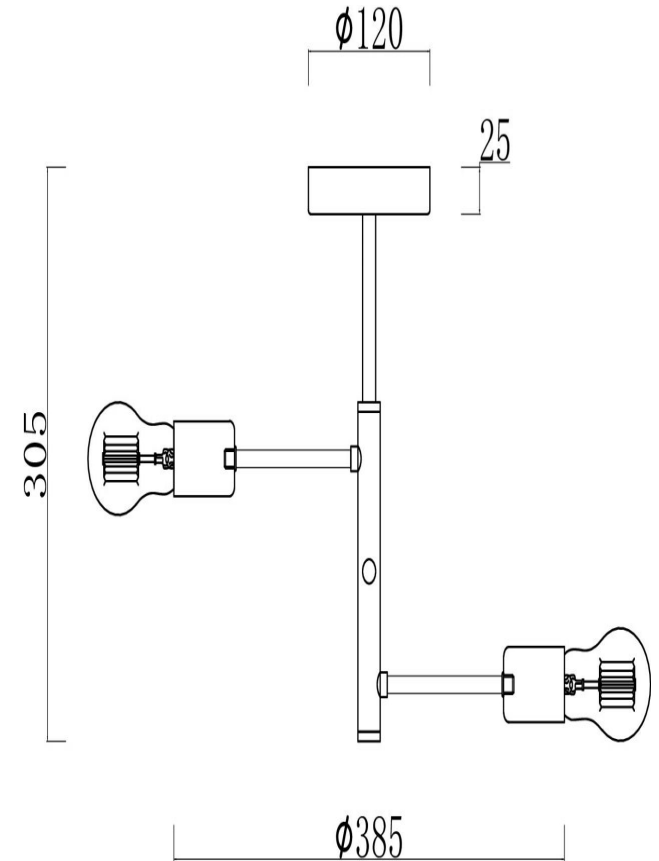

## Инструкция FR4010CL-03GB

Модель: FR4010CL-03GB  
Коллекция: Loft  
Серия: New Series 010  
Потолочный светильник