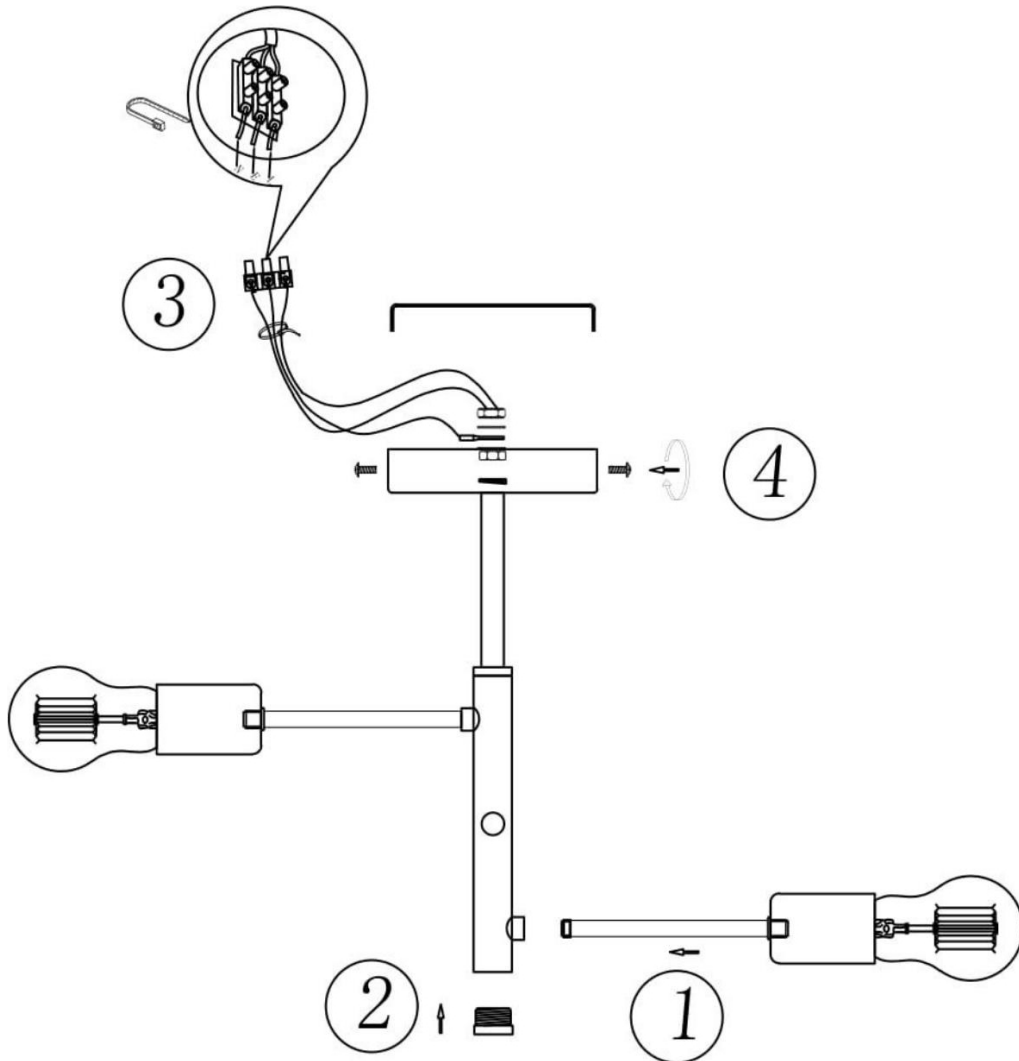

## Инструкция FR4010CL-03GB

Модель: FR4010CL-03GB  
Коллекция: Loft  
Серия: New Series 010  
Потолочный светильник