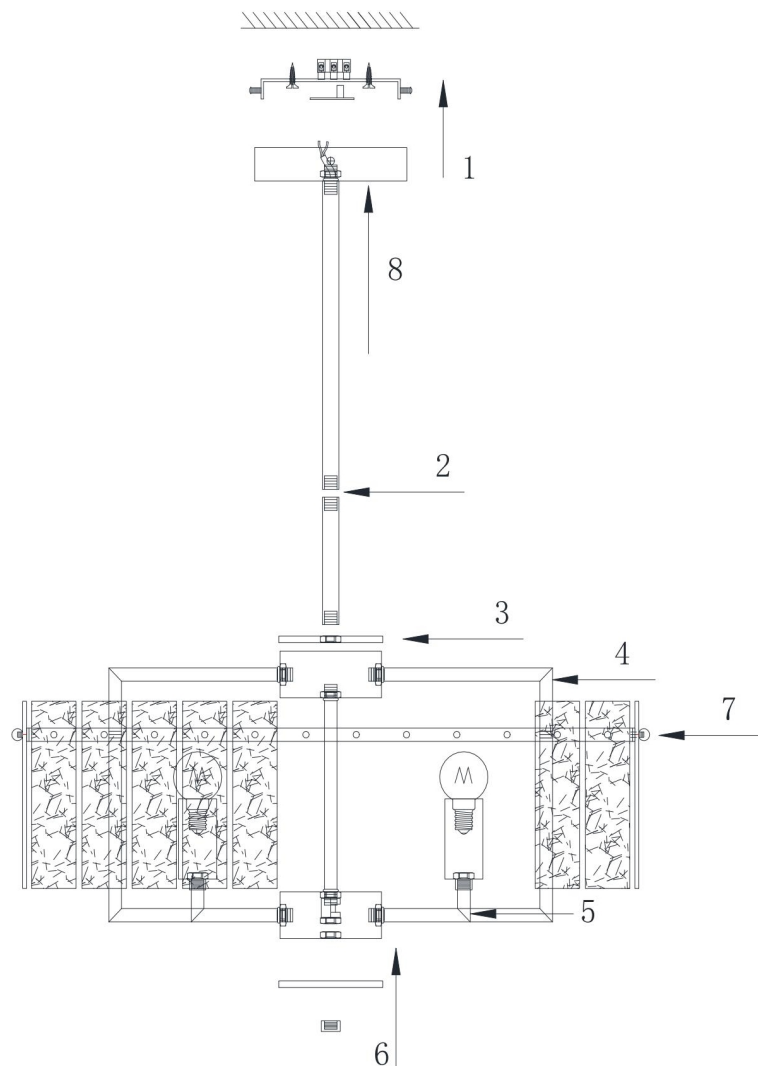

FREYA
TRADITION OF QUALITY

Инструкция

FR5166PL-06N

6xЕ14 40W

Модель: FR5166PL-06N

Коллекция: Modern

Серия: Basilica

Подвесной светильник