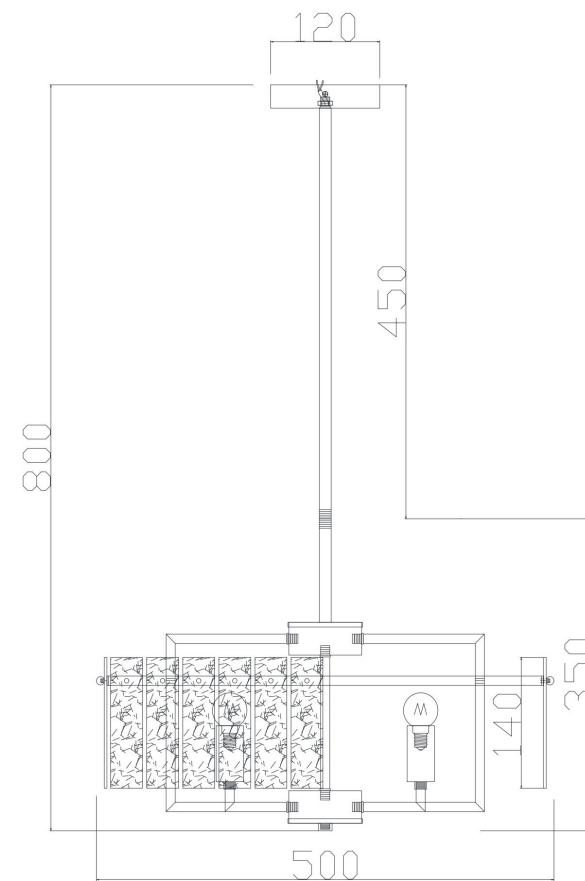

FREYA
TRADITION OF QUALITY

Инструкция

FR5166PL-06N

6xЕ14 40W

Модель: FR5166PL-06N

Коллекция: Modern

Серия: Basilica

Подвесной светильник